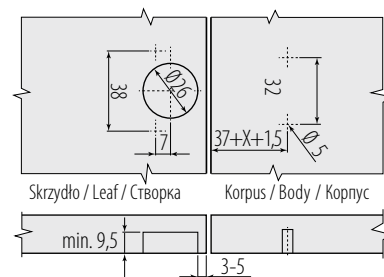

Zawias GTV mini. Drzwi wpuszczone

GTV hinge, mini. Flush door

Петля GTV мини. Внутренние дверцы

Index: ZP-CIB17HOZES

- Dostępne wysokości prowadnika $H=0$
Available slider heights $H=0$
Высота ответной планки $H=0$
- W sprzedaży z eurokręćkami
Available on sale with Euro screws
В продаже имеются с евро еврошурупами
- $\varnothing = 26$ mm
- Materiał: stal
Material: steel
Материал: сталь

Drzwi otwarte / Door opened / Открытые дверцы

Drzwi zamknięte / Door closed / Закрытые дверцы

Wymiary montażowe / Mounting dimensions / Монтажные размеры