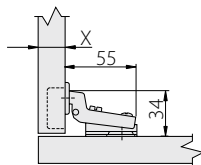

Zawias GTV mini. Drzwi wpuszczone

GTV hinge, mini. Flush door

Петля GTV мини. Внутренние дверцы

Index: ZP-CIB17HOZES

- Dostępne wysokości prowadnika $H=0$
Available slider heights $H=0$
Высота ответной планки $H=0$
- W sprzedaży z eurokręćkami
Available on sale with Euro screws
В продаже имеются с евро еврошурупами
- $\varnothing = 26$ mm
- Materiał: stal
Material: steel
Материал: сталь

Drzwi otwarte / Door opened / Открытые дверцы

Drzwi zamknięte / Door closed / Закрытые дверцы

Wymiary montażowe / Mounting dimensions / Монтажные размеры