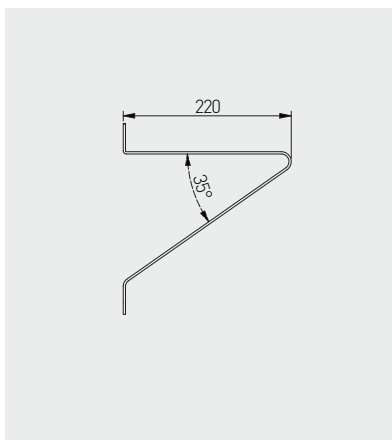

Podpórka pod półkę GALA
Shelf support GALA
Полкодержатель GALA

NEW

			
PP-GALA-20M	czarny / black / чёрный	stal / steel / сталь	30

Podpórka pod półkę GINO
Shelf support GINO
Полкодержатель GINO

NEW

			
PP-GINO-20M	czarny / black / чёрный	stal / steel / сталь	30