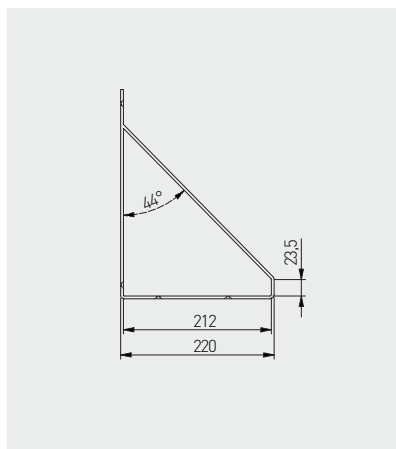

Podpórka pod półkę GALA
Shelf support GALA
Полкодержатель GALA

NEW

			
PP-GALA-20M	czarny / black / чёрный	stal / steel / сталь	30

Podpórka pod półkę GINO
Shelf support GINO
Полкодержатель GINO

NEW

			
PP-GINO-20M	czarny / black / чёрный	stal / steel / сталь	30