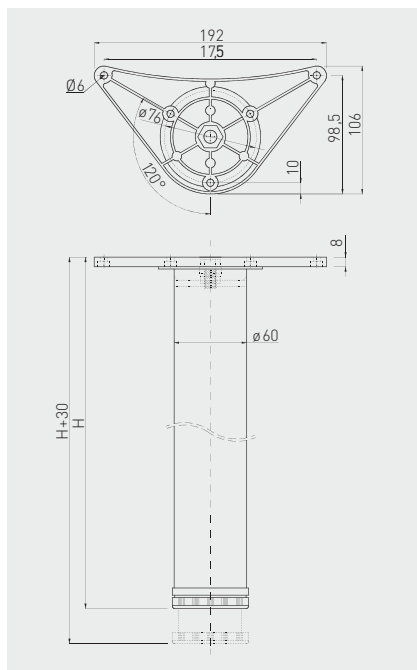

Noga G6 z regulacją
Adjustable leg G6
Опора G6 с регулировкой

		 H mm			
NM-G60710-01N		710 + 30	chrom / chrome / хром	ZnAl, stal ZnAl, steel ZnAl, сталь	4
NM-G60710-02N			satyna / satin / сатин		
NM-G60710-05N			aluminium / aluminium / алюминий		
NM-G60710-06N			stal szczotkowana / brushed steel / шлифованная сталь		
NM-G60710-10N*			biały / white / белый		
NM-G60710-20N			czarny / black / чёрный		
NM-G60710-80N			srebrny / silver / серебристый		
NM-G60820-01N		820 + 30	chrom / chrome / хром		
NM-G60820-05N			aluminium / aluminium / алюминий		
NM-G60820-06N			stal szczotkowana / brushed steel / шлифованная сталь		
NM-G60820-10N*			biały / white / белый		
NM-G60820-20N			czarny / black / чёрный		
NM-G61100-01N			1100 + 30		
NM-G61100-20N		czarny / black / чёрный			