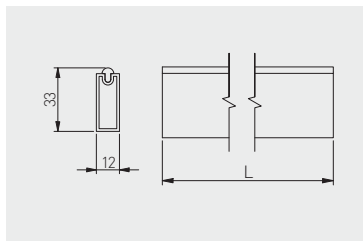

Drażek prostokątny z rozetkami
 Rectangular wardrobe rail with socket
 Прямоугольный мебельный вкладыш

	 L mm		
WG-RRPSET-A-10	3000	biały white белый	aluminium, tworzywo aluminium, plastic алюминий, пластмасса
WG-RRPSET-B-10			
WG-RRPSET-A-60		antracyt anthracite антрацит	
WG-RRPSET-B-60			