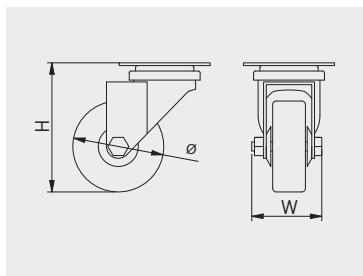

Rolka GREYROLL
Castor GREYROLL
Ролики GREYROLL

NEW

		mm	kg		
KM-GREYROLL-50mm-BH	bez hamulca without break без стопора	50	40	szary, grey, серый	stal + guma steel + rubber сталь + резина
KM-GREYROLL-75mm-BH		75	55		
KM-GREYROLL-50mm-ZH	z hamulcem with break со стопором	50	40		
KM-GREYROLL-75mm-ZH		75	55