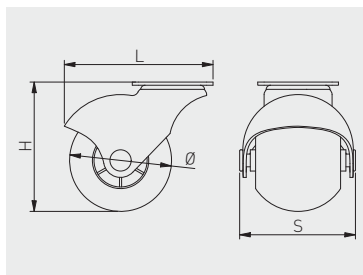

Rolka SPAIN  
Furniture Castor SPAIN  
Мебельные ролики SPAIN

NEW

|  |  mm |  kg |  |  |
|-----------------------------------------------------------------------------------|--------------------------------------------------------------------------------------|--------------------------------------------------------------------------------------|-----------------------------------------------------------------------------------|-----------------------------------------------------------------------------------|
| KM-SPAIN-40MM-18                                                                  | 40                                                                                   | 15                                                                                   | szary, grey, серый                                                                | stal + guma<br>steel + rubber<br>сталь + резина                                   |
| KM-SPAIN-50MM-18                                                                  | 50                                                                                   | 20                                                                                   |                                                                                   |                                                                                   |