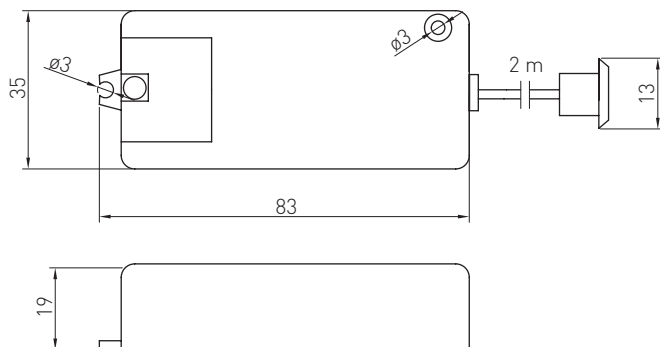

PL Włącznik bezdotykowy dwubiegowy

EN Two-pole touchless switch

RU Бесконтактный двухфункциональный датчик

AE-WBEZDC-10S

tworzywo, plastic, пластик

Rysunek techniczny produktu | Product technical drawing | Технический чертёж