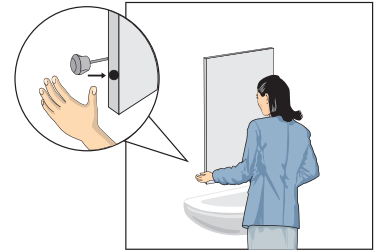

PL Włącznik bezdotykowy dwubiegowy

EN Two-pole touchless switch

RU Бесконтактный двухфункциональный датчик

AE-WBEZDC-10S

tworzywo, plastic, пластик

Rysunek techniczny produktu | Product technical drawing | Технический чертёж