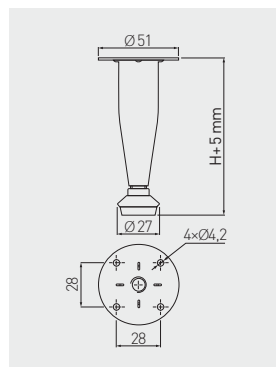

Nóżka BD-150 z regulacją
Adjustable leg BD-150
Ножка BD-150 с регулировкой

		 H mm			
NM-BD-150-01		150 + 10	chrom / chrome / хром	stal / steel / сталь	80
NM-BD-150-02			satyna / satin / сатин		

Nóżka BD-03 z regulacją
Adjustable leg BD-03
Ножка BD-03 с регулировкой

		 H mm			
NM-BD-003-01		100 + 5	chrom / chrome / хром	stal / steel / сталь	100
NM-BD-003-02			satyna / satin / сатин		