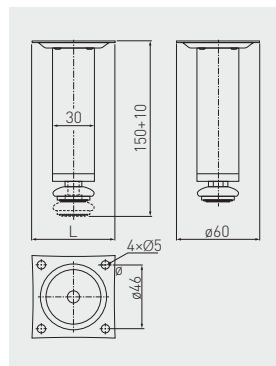

Nóżka BD-150 z regulacją
Adjustable leg BD-150
Ножка BD-150 с регулировкой

		 H mm			
NM-BD-150-01		150 + 10	chrom / chrome / хром	stal / steel / сталь	80
NM-BD-150-02			satyna / satin / сатин		

Nóżka BD-03 z regulacją
Adjustable leg BD-03
Ножка BD-03 с регулировкой

		 H mm			
NM-BD-003-01		100 + 5	chrom / chrome / хром	stal / steel / сталь	100
NM-BD-003-02			satyna / satin / сатин		