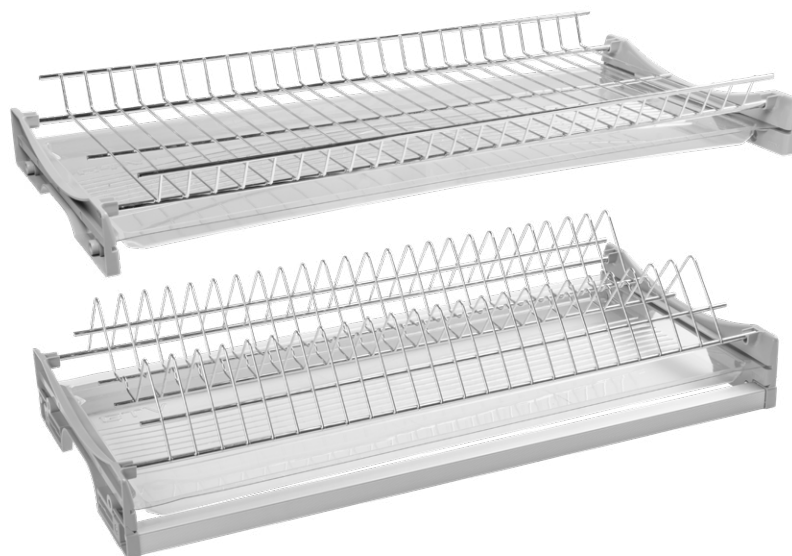

сушка

BASIC I

- + Вбудована сушка для посуду.
- + Дворівнева конструкція.
- + Доступна у шести розмірах, що дозволяє адаптувати продукт до ширини шаф від 400 до 900 мм.

- + Зроблена з високоякісної сталі.
- + У комплекті 1 піддон для зливу води.
- + Регульована, з можливістю налаштування для шаф із плит товщиною 16 мм і 18 мм.

* LW - внутрішня ширина шафи для заданої товщини плити

* W - зовнішня ширина шафи

сушка **BASIC III**

- ⊕ Вбудована сушка для посуду.
- ⊕ Дворівнева конструкція.
- ⊕ Доступна у шести розмірах, що дозволяє адаптувати продукт до ширини шаф від 400 до 900 мм.

- ⊕ Зроблена з високоякісної сталі.
- ⊕ У комплекті 2 піддон для зливу води.
- ⊕ Регульована, з можливістю налаштування для шаф із плит товщиною 16 мм і 18 мм.

- ⊕ Доступна у двох кольорах - хром і білий.
- ⊕ Ідеально підходить для верхніх шаф.

* LW - внутрішня ширина шафи для заданої товщини плити

* W - зовнішня ширина шафи

Меблева розетка **SOFT**

- + Вбудоване гніздо в стільницю.
- + Простий монтаж.
- + Універсальне застосування – підходить для встановлення в стільниці письмових столів, кухонних поверхонь або робочих столів.
- + Приємне на дотик покриття SOFT TOUCH.