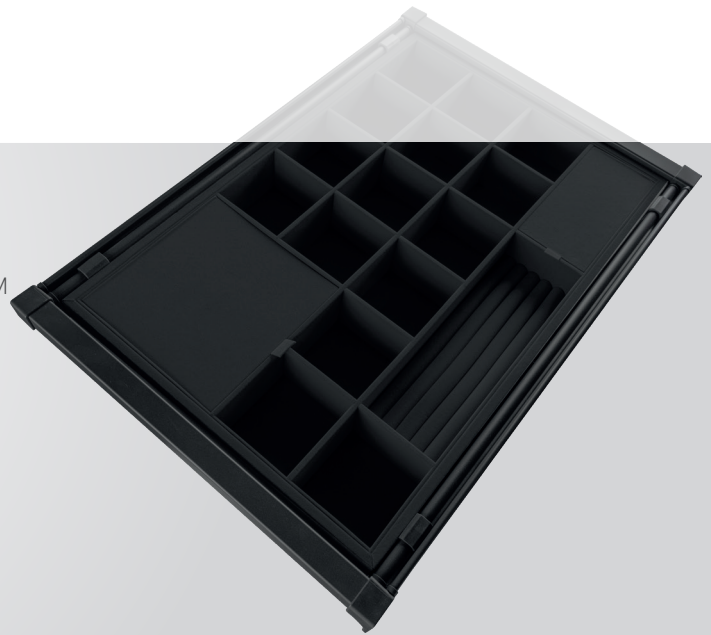

- ⊕ 4 варіанти розмірів
- ⊕ чорний колір аксесуарів ELITE ідеально поєднується з чорним кольором системи шухляд AXIS PRO

Ажурний кошик для одягу			
Індекс	Ширина корпусу	Колір	Матеріал
WG-KOSZ60-20	560-618	чорний	сталь + пластик
WG-KOSZ70-20	660-718		
WG-KOSZ80-20	760-818		
WG-KOSZ90-20	860-918		

Вішак висувний для штанів

Індекс	Ширина корпусу	Колір	Матеріал
WG-WSPOD60-20	560-618	чорний	сталь + пластик
WG-WSPOD70-20	660-718		
WG-WSPOD80-20	760-818		
WG-WSPOD90-20	860-918		

Планка для висувного вішака для штанів

Індекс	Колір	Матеріал
WG-WSPOD-BAR-20	чорний	алюміній

- ⊕ Прямокутна штанга для гардеробу
- ⊕ Гардеробна штанга виготовлена з матеріалу, стійкого до подряпин.
- ⊕ Розширення існуючої колірної палітри (білий, антрацит) новим кольором - чорним

сушка

BASIC I

- + Вбудована сушка для посуду.
- + Дворівнева конструкція.
- + Доступна у шести розмірах, що дозволяє адаптувати продукт до ширини шаф від 400 до 900 мм.

- + Зроблена з високоякісної сталі.
- + У комплекті 1 піддон для зливу води.
- + Регульована, з можливістю налаштування для шаф із плит товщиною 16 мм і 18 мм.