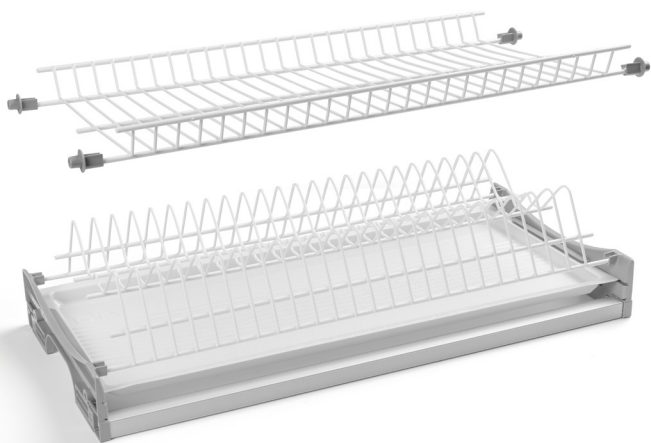

Вішак висувний для штанів

Індекс	Ширина корпусу	Колір	Матеріал
WG-WSPOD60-20	560-618	чорний	сталь + пластик
WG-WSPOD70-20	660-718		
WG-WSPOD80-20	760-818		
WG-WSPOD90-20	860-918		

Планка для висувного вішака для штанів

РОЗЕТКА

- ⊕ Застосування для монтажу гардеробної штанги
- ⊕ Кріплення штанги до боків шафи
- ⊕ Розширення існуючої колірної палітри (білий, антрацит) новим кольором - чорним

Чорний колір аксесуарів ELITE ідеально поєднується з чорним кольором системи ящиків AXIS PRO

		 mm		
WG-RRPSET-A-20M	Прямокутне кріплення, без заглушки	3000	чорний	алюміній
WG-RRPSET-B-20M	Прямокутне кріплення, з заглушкою	3000	чорний	алюміній
WG-RDRO-20M	Гардеробна штанга, з кріпленнями без заглушок	-	чорний	ZnAl
WG-RDRP-20M	Гардеробна штанга, з кріпленням з заглушками	-	чорний	ZnAl

сушка

BASIC I

- + Вбудована сушка для посуду.
- + Дворівнева конструкція.
- + Доступна у шести розмірах, що дозволяє адаптувати продукт до ширини шаф від 400 до 900 мм.

- + Зроблена з високоякісної сталі.
- + У комплекті 1 піддон для зливу води.
- + Регульована, з можливістю налаштування для шаф із плит товщиною 16 мм і 18 мм.