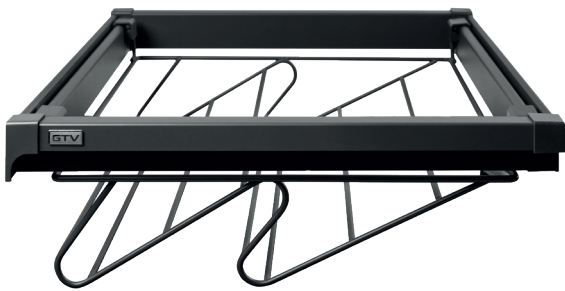

ЩО НОВОГО?

ЕЩЕ

гардероб

- ⊕ комплект на направляючих нижнього монтажу
- ⊕ м'яке закривання
- ⊕ повний висув

- ⊕ рама з регулюванням ширини +/- 58 мм
- ⊕ розширення існуючої колірної палітри (білий, антрацит) новим кольором - чорним
- ⊕ чорні гвинти в комплекті

- ⊕ 4 варіанти розмірів
- ⊕ чорний колір аксесуарів ELITE ідеально поєднується з чорним кольором системи шухляд AXIS PRO

Ажурний кошик для одягу			
Індекс	Ширина корпусу	Колір	Матеріал
WG-KOSZ60-20	560-618	чорний	сталь + пластик
WG-KOSZ70-20	660-718		
WG-KOSZ80-20	760-818		
WG-KOSZ90-20	860-918		

Вішак висувний для штанів

Індекс	Ширина корпусу	Колір	Матеріал
WG-WSPOD60-20	560-618	чорний	сталь + пластик
WG-WSPOD70-20	660-718		
WG-WSPOD80-20	760-818		
WG-WSPOD90-20	860-918		

Планка для висувного вішака для штанів

сушка

BASIC I

- + Вбудована сушка для посуду.
- + Дворівнева конструкція.
- + Доступна у шести розмірах, що дозволяє адаптувати продукт до ширини шаф від 400 до 900 мм.

- + Зроблена з високоякісної сталі.
- + У комплекті 1 піддон для зливу води.
- + Регульована, з можливістю налаштування для шаф із плит товщиною 16 мм і 18 мм.