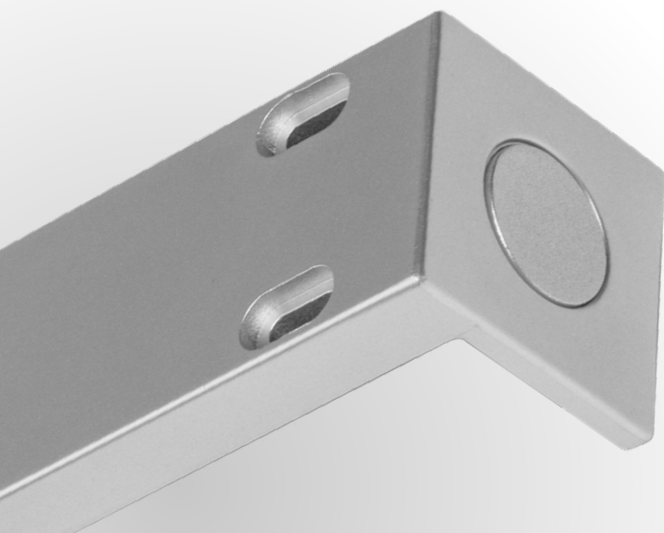

- + Використовується для вмикання, вимикання та регулювання яскравості LED світильників і стрічок.
- + Короткий дотик вмикає або вимикає світло, тривалий дотик регулює яскравість.
- + Живлення: 12V, 24V, макс. 16A.

- + Естетичне виконання та мінімалістичний дизайн роблять цей вимикач універсальним елементом для монтажу.
- + Монтаж під стільницю або полицю.
- + У комплекті проводи 2x2 м з міні амперними роз'ємами.