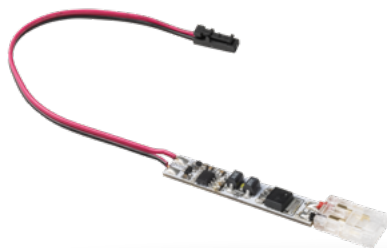

розсіювач молочний

LED GLAX

димерний безконтактний вимикач
для світлодіодів

системи шухляд

AXIS PRO

зі скляними фасадами