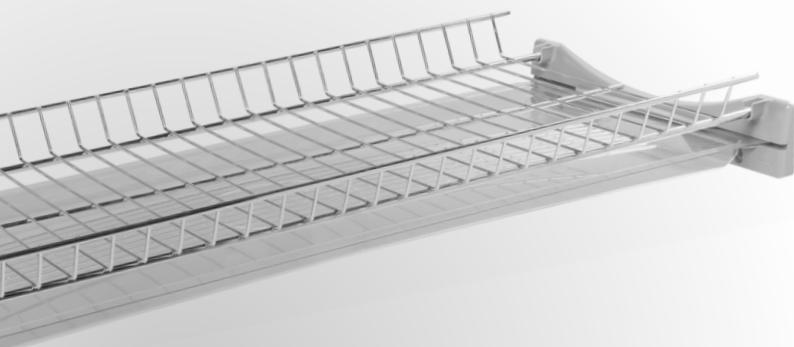

сушка

BASIC I

- + Вбудована сушка для посуду.
- + Дворівнева конструкція.
- + Доступна у шести розмірах, що дозволяє адаптувати продукт до ширини шаф від 400 до 900 мм.

- + Зроблена з високоякісної сталі.
- + У комплекті 1 піддон для зливу води.
- + Регульована, з можливістю налаштування для шаф із плит товщиною 16 мм і 18 мм.

- + Доступна у двох кольорах - хром і білий.
- + Ідеально підходить для верхніх шаф.

	LW (мм) для 18 мм	LW (мм) для 16 мм	W (мм)		
OC-B1400-10	364	368	400	білий	сталевий + пластик
OC-B1400-01				хром	
OC-B1500-10	464	468	500	білий	
OC-B1500-01				хром	
OC-B1600-10	564	568	600	білий	
OC-B1600-01				хром	
OC-B1700-10	664	668	700	білий	
OC-B1700-01				хром	
OC-B1800-10	764	768	800	білий	
OC-B1800-01				хром	
OC-B1900-10	864	868	900	білий	
OC-B1900-01				хром	

* LW - внутрішня ширина шафи для заданої товщини плити

* W - зовнішня ширина шафи

сушка **BASIC III**

- ⊕ Вбудована сушка для посуду.
- ⊕ Дворівнева конструкція.
- ⊕ Доступна у шести розмірах, що дозволяє адаптувати продукт до ширини шаф від 400 до 900 мм.

- ⊕ Зроблена з високоякісної сталі.
- ⊕ У комплекті 2 піддон для зливу води.
- ⊕ Регульована, з можливістю налаштування для шаф із плит товщиною 16 мм і 18 мм.

- ⊕ Доступна у двох кольорах - хром і білий.
- ⊕ Ідеально підходить для верхніх шаф.