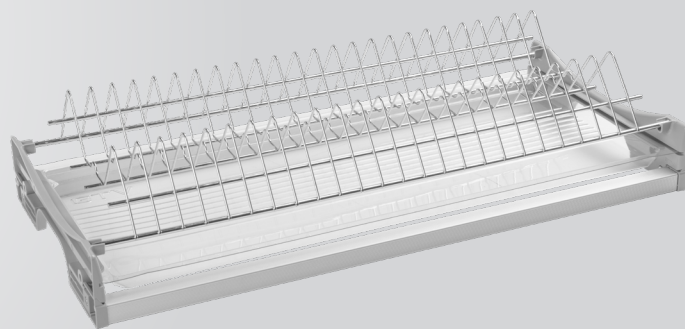

Індекс	Колір	Матеріал
WG-WSPOD-BAR-20	чорний	алюміній

- ⊕ Прямокутна штанга для гардеробу
- ⊕ Гардеробна штанга виготовлена з матеріалу, стійкого до подряпин.
- ⊕ Розширення існуючої колірної палітри (білий, антрацит) новим кольором - чорним

		 mm		
WG-RRPSET-A-20M	Прямокутне кріплення, без заглушки	3000	чорний	алюміній
WG-RRPSET-B-20M	Прямокутне кріплення, з заглушкою	3000	чорний	алюміній
WG-RDRO-20M	Гардеробна штанга, з кріпленнями без заглушок	-	чорний	ZnAl
WG-RDRP-20M	Гардеробна штанга, з кріпленням з заглушками	-	чорний	ZnAl

сушка

BASIC I

- + Вбудована сушка для посуду.
- + Дворівнева конструкція.
- + Доступна у шести розмірах, що дозволяє адаптувати продукт до ширини шаф від 400 до 900 мм.

- + Зроблена з високоякісної сталі.
- + У комплекті 1 піддон для зливу води.
- + Регульована, з можливістю налаштування для шаф із плит товщиною 16 мм і 18 мм.

- + Доступна у двох кольорах - хром і білий.
- + Ідеально підходить для верхніх шаф.

	LW (мм) для 18 мм	LW (мм) для 16 мм	W (мм)		
OC-B1400-10	364	368	400	білий	сталевий + пластик
OC-B1400-01				хром	
OC-B1500-10	464	468	500	білий	
OC-B1500-01				хром	
OC-B1600-10	564	568	600	білий	
OC-B1600-01				хром	
OC-B1700-10	664	668	700	білий	
OC-B1700-01				хром	
OC-B1800-10	764	768	800	білий	
OC-B1800-01				хром	
OC-B1900-10	864	868	900	білий	
OC-B1900-01				хром	