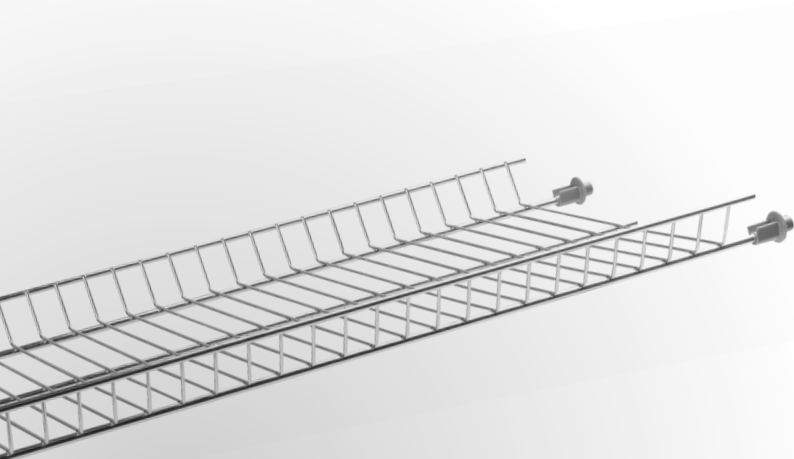

		 mm		
WG-RRPSET-A-20M	Прямокутне кріплення, без заглушки	3000	чорний	алюміній
WG-RRPSET-B-20M	Прямокутне кріплення, з заглушкою	3000	чорний	алюміній
WG-RDRO-20M	Гардеробна штанга, з кріпленнями без заглушок	-	чорний	ZnAl
WG-RDRP-20M	Гардеробна штанга, з кріпленням з заглушками	-	чорний	ZnAl

сушка

BASIC I

- + Вбудована сушка для посуду.
- + Дворівнева конструкція.
- + Доступна у шести розмірах, що дозволяє адаптувати продукт до ширини шаф від 400 до 900 мм.

- + Зроблена з високоякісної сталі.
- + У комплекті 1 піддон для зливу води.
- + Регульована, з можливістю налаштування для шаф із плит товщиною 16 мм і 18 мм.