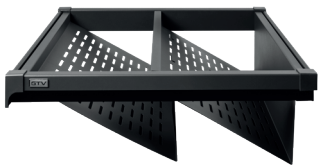

Металева шухляда для взуття			
Індекс	Ширина корпусу	Колір	Матеріал
WG-POBUWM60-20	560-618	чорний	сталь + пластик
WG-POBUWM70-20	660-718		
WG-POBUWM80-20	760-818		
WG-POBUWM90-20	860-918