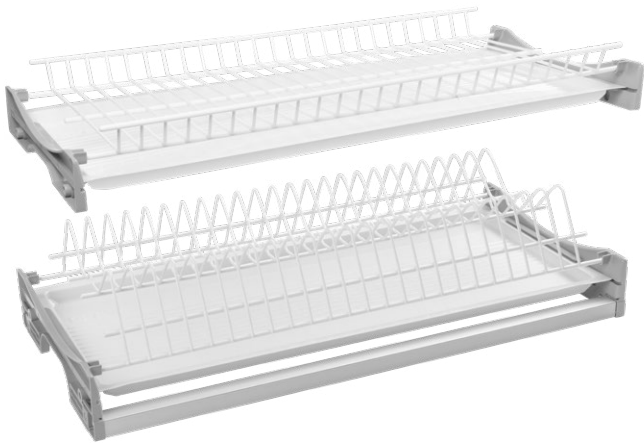

сушка

BASIC I

- + Вбудована сушка для посуду.
- + Дворівнева конструкція.
- + Доступна у шести розмірах, що дозволяє адаптувати продукт до ширини шаф від 400 до 900 мм.

- + Зроблена з високоякісної сталі.
- + У комплекті 1 піддон для зливу води.
- + Регульована, з можливістю налаштування для шаф із плит товщиною 16 мм і 18 мм.

- + Доступна у двох кольорах - хром і білий.
- + Ідеально підходить для верхніх шаф.

	LW (мм) для 18 мм	LW (мм) для 16 мм	W (мм)		
OC-B1400-10	364	368	400	білий	сталевий + пластик
OC-B1400-01				хром	
OC-B1500-10	464	468	500	білий	
OC-B1500-01				хром	
OC-B1600-10	564	568	600	білий	
OC-B1600-01				хром	
OC-B1700-10	664	668	700	білий	
OC-B1700-01				хром	
OC-B1800-10	764	768	800	білий	
OC-B1800-01				хром	
OC-B1900-10	864	868	900	білий	
OC-B1900-01				хром	

* LW - внутрішня ширина шафи для заданої товщини плити

* W - зовнішня ширина шафи

сушка **BASIC III**

- ⊕ Вбудована сушка для посуду.
- ⊕ Дворівнева конструкція.
- ⊕ Доступна у шести розмірах, що дозволяє адаптувати продукт до ширини шаф від 400 до 900 мм.

- ⊕ Зроблена з високоякісної сталі.
- ⊕ У комплекті 2 піддон для зливу води.
- ⊕ Регульована, з можливістю налаштування для шаф із плит товщиною 16 мм і 18 мм.

- ⊕ Доступна у двох кольорах - хром і білий.
- ⊕ Ідеально підходить для верхніх шаф.