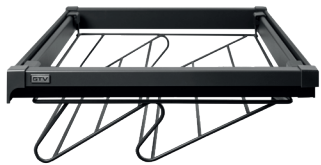

Дротяна шухляда для взуття			
Індекс	Ширина корпусу	Колір	Матеріал
WG-POBUW60-20	560-618	чорний	сталь + пластик
WG-POBUW70-20	660-718		
WG-POBUW80-20	760-818		
WG-POBUW90-20	860-918