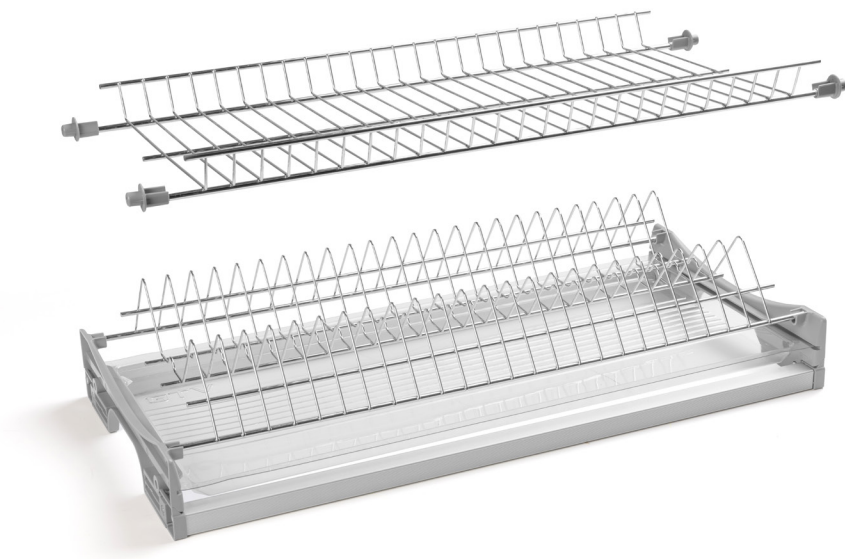

сушка

BASIC I

- + Вбудована сушка для посуду.
- + Дворівнева конструкція.
- + Доступна у шести розмірах, що дозволяє адаптувати продукт до ширини шаф від 400 до 900 мм.

- + Зроблена з високоякісної сталі.
- + У комплекті 1 піддон для зливу води.
- + Регульована, з можливістю налаштування для шаф із плит товщиною 16 мм і 18 мм.

- + Доступна у двох кольорах - хром і білий.
- + Ідеально підходить для верхніх шаф.

	LW (мм) для 18 мм	LW (мм) для 16 мм	W (мм)		
OC-B1400-10	364	368	400	білий	сталевий + пластик
OC-B1400-01				хром	
OC-B1500-10	464	468	500	білий	
OC-B1500-01				хром	
OC-B1600-10	564	568	600	білий	
OC-B1600-01				хром	
OC-B1700-10	664	668	700	білий	
OC-B1700-01				хром	
OC-B1800-10	764	768	800	білий	
OC-B1800-01				хром	
OC-B1900-10	864	868	900	білий	
OC-B1900-01				хром	

* LW - внутрішня ширина шафи для заданої товщини плити

* W - зовнішня ширина шафи

сушка **BASIC III**

- ⊕ Вбудована сушка для посуду.
- ⊕ Дворівнева конструкція.
- ⊕ Доступна у шести розмірах, що дозволяє адаптувати продукт до ширини шаф від 400 до 900 мм.

- ⊕ Зроблена з високоякісної сталі.
- ⊕ У комплекті 2 піддон для зливу води.
- ⊕ Регульована, з можливістю налаштування для шаф із плит товщиною 16 мм і 18 мм.

- ⊕ Доступна у двох кольорах - хром і білий.
- ⊕ Ідеально підходить для верхніх шаф.