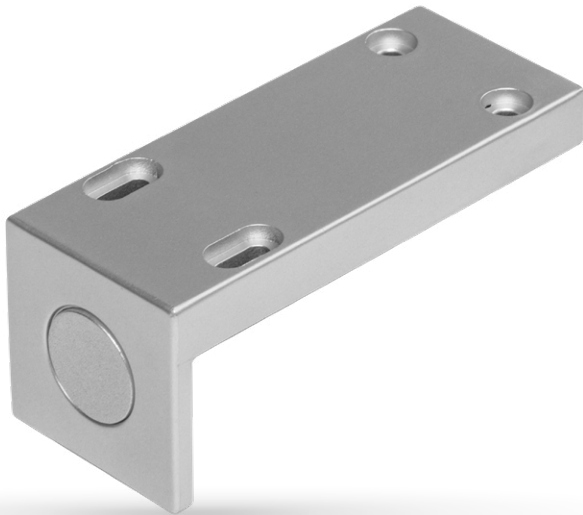

BORD

- + Використовується для вмикання, вимикання та регулювання яскравості LED світильників і стрічок.
- + Короткий дотик вмикає або вимикає світло, тривалий дотик регулює яскравість.
- + Живлення: 12V, 24V, макс. 16A.

- + Естетичне виконання та мінімалістичний дизайн роблять цей вимикач універсальним елементом для монтажу.
- + Монтаж під стільницю або полицю.
- + У комплекті проводи 2x2 м з міні амперними роз'ємами.

- + Для 12V максимальне навантаження вимикача становить 36W. При 24V вимикач може підключатися до джерела світла до 72W.
- + Колір: сріблястий.
- + Ступінь захисту: IP 20.