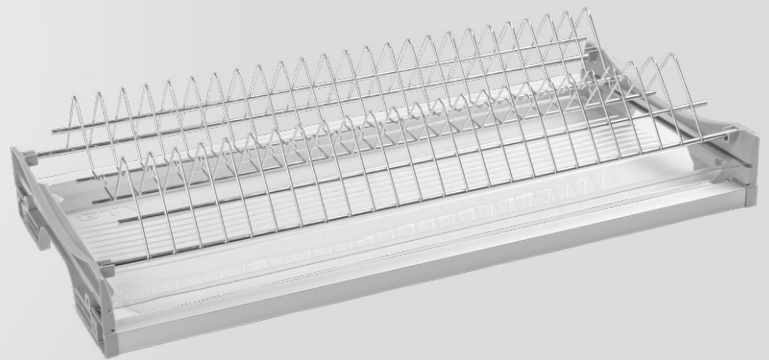

сушка

BASIC I

- + Вбудована сушка для посуду.
- + Дворівнева конструкція.
- + Доступна у шести розмірах, що дозволяє адаптувати продукт до ширини шаф від 400 до 900 мм.

- + Зроблена з високоякісної сталі.
- + У комплекті 1 піддон для зливу води.
- + Регульована, з можливістю налаштування для шаф із плит товщиною 16 мм і 18 мм.

- + Доступна у двох кольорах - хром і білий.
- + Ідеально підходить для верхніх шаф.

	LW (мм) для 18 мм	LW (мм) для 16 мм	W (мм)		
OC-B1400-10	364	368	400	білий	сталевий + пластик
OC-B1400-01				хром	
OC-B1500-10	464	468	500	білий	
OC-B1500-01				хром	
OC-B1600-10	564	568	600	білий	
OC-B1600-01				хром	
OC-B1700-10	664	668	700	білий	
OC-B1700-01				хром	
OC-B1800-10	764	768	800	білий	
OC-B1800-01				хром	
OC-B1900-10	864	868	900	білий	
OC-B1900-01				хром	

* LW - внутрішня ширина шафи для заданої товщини плити

* W - зовнішня ширина шафи

сушка **BASIC III**

- ⊕ Вбудована сушка для посуду.
- ⊕ Дворівнева конструкція.
- ⊕ Доступна у шести розмірах, що дозволяє адаптувати продукт до ширини шаф від 400 до 900 мм.

- ⊕ Зроблена з високоякісної сталі.
- ⊕ У комплекті 2 піддон для зливу води.
- ⊕ Регульована, з можливістю налаштування для шаф із плит товщиною 16 мм і 18 мм.

- ⊕ Доступна у двох кольорах - хром і білий.
- ⊕ Ідеально підходить для верхніх шаф.