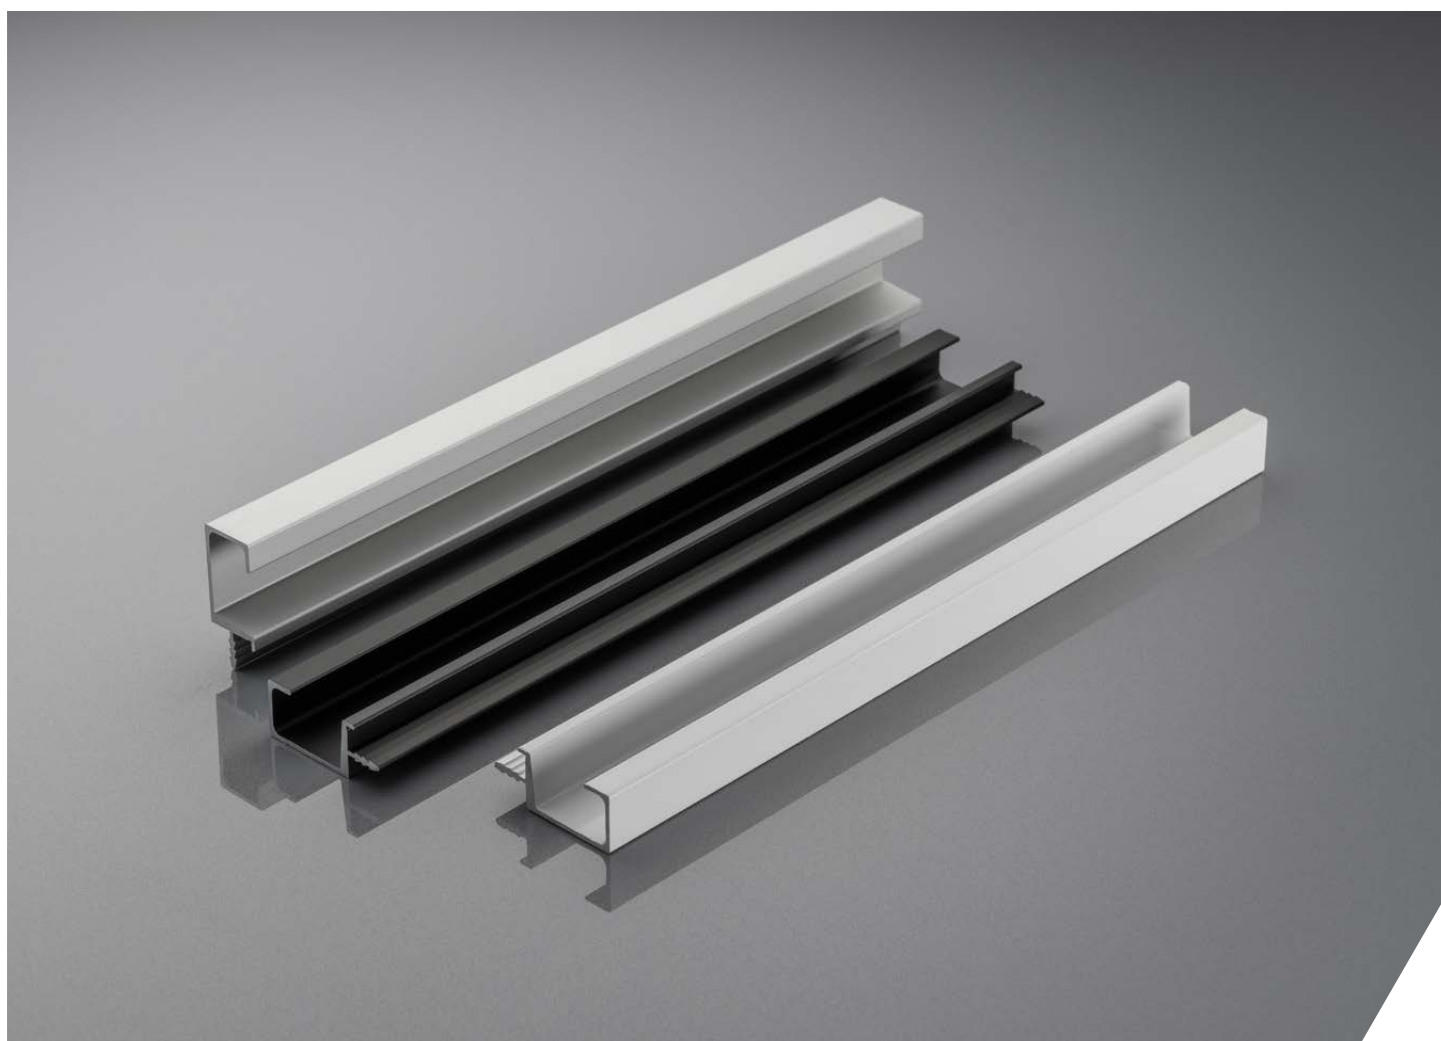

L mm		
PA-FIRM-C3500-20M	3500	чорний мат	алюміній
PA-FIRM-C3500-05	3500	алюміній	алюміній
PA-FIRM-C3500-10	3500	білий	алюміній