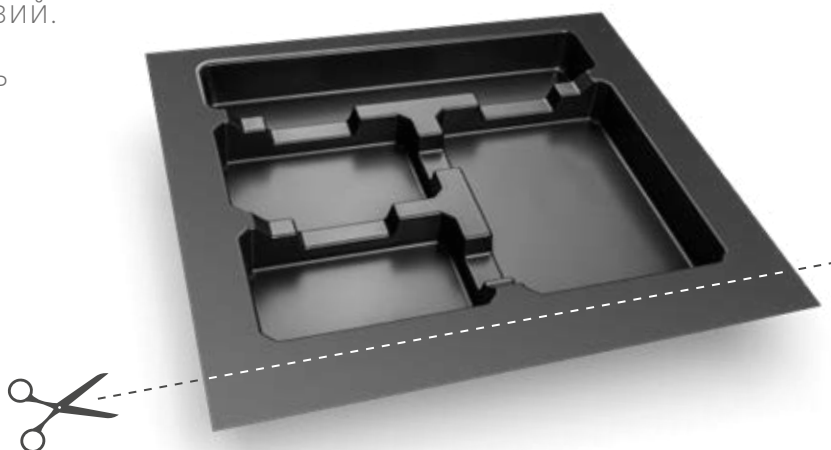

КРІПЛЕННЯ РЕЛІНГУ ПІДВИЩЕНОЇ ЗАДНЬОЇ СТІНКИ	
АНТРАЦИТ	БІЛИЙ
PB-MBPRO-MOCRELYL	PB-MBPRO-MOCRELYL1

Нова якість сортування сміття.

контейнери

AXISPACE

- Виготовлені з пластику **із частинками графену**, який має антибактеріальну та протигрибкову дію.
- Доступні у двох розмірах: 7 л та 15 л.
- **Можливість обрізки до глибини корпусу 450 мм.**
- Сумісні з висувними системами Modern Box, Modern Box Square, Axis Pro, Modern Box Pro та інших виробників.
- Кольорові ручки, що полегшують сортування.
- Модний колір: антрацитовий.
- Плямостійкі - полегшують підтримання чистоти.
- Вироблено в Польщі.