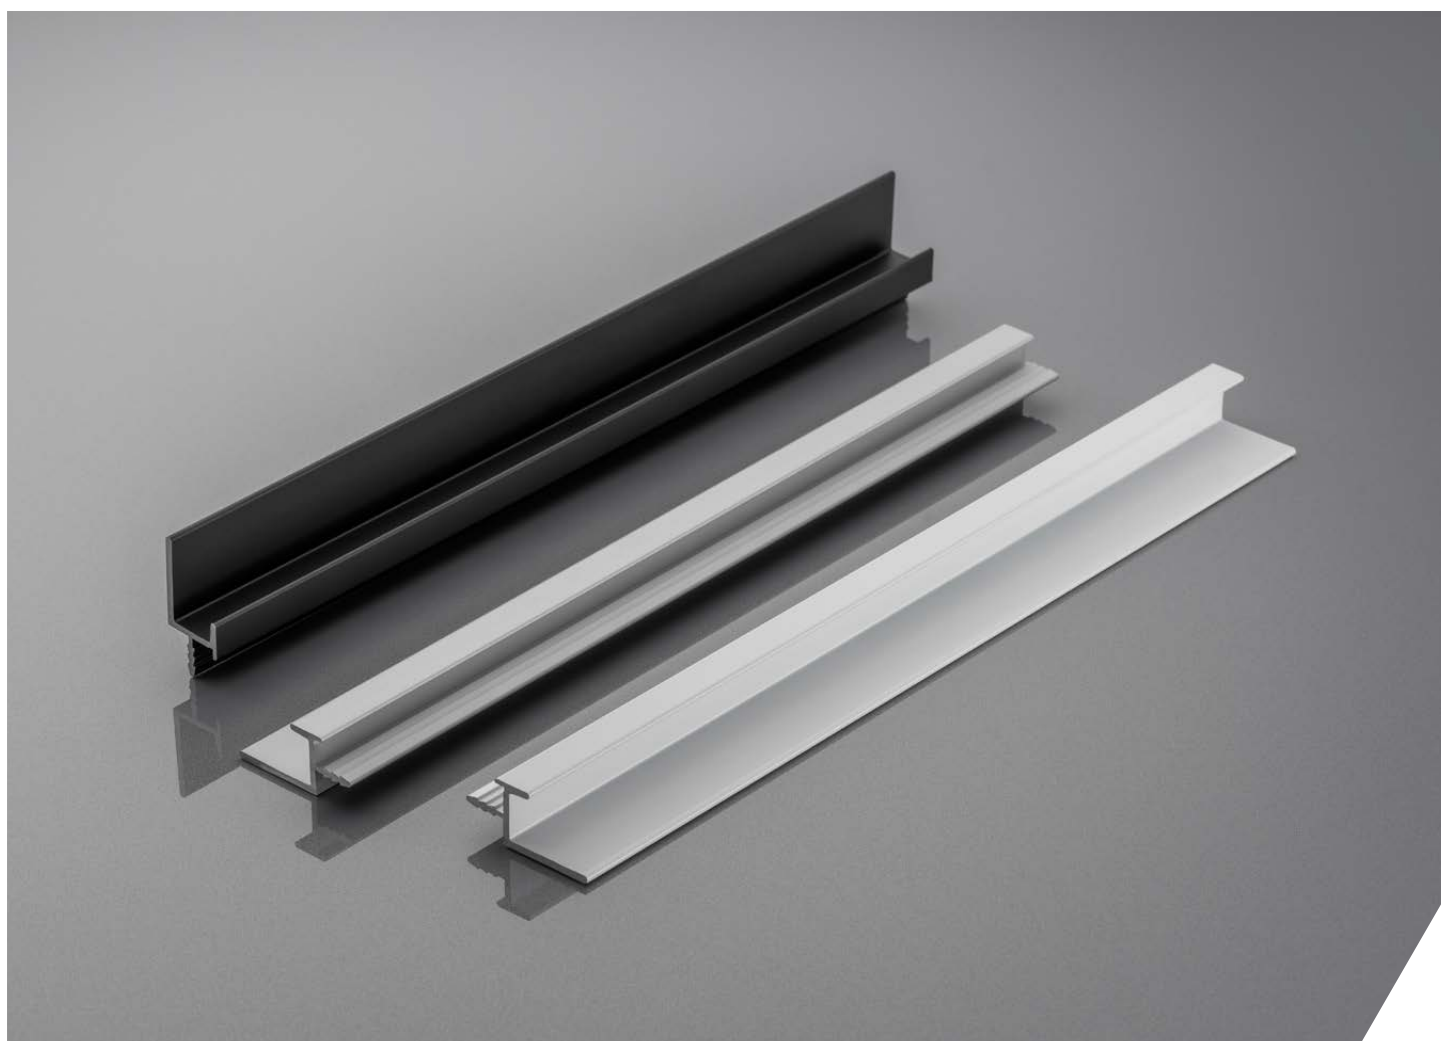

L mm		
PA-FIRM-L3500-20M	3500	чорний мат	алюміній
PA-FIRM-L3500-05	3500	алюміній	алюміній
PA-FIRM-L3500-10	3500	білий	алюміній