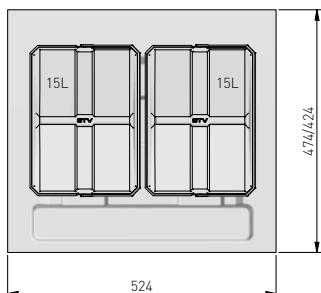

Контейнери для шаф шириною 600, 700, 800, 900 мм. Можливі різні конфігурації:

PB-AS-600-2X15L-45**