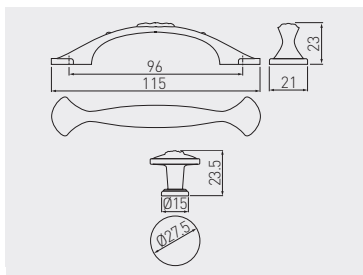

Uchwyt WERONA
Handle WERONA
Ручка WERONA

C mm	L mm	H mm				
			antyczny mosiądz antique brass античная латунь	antyczny mosiądz szczotkowany antique brushed brass античная шлифованная латунь	czarny chrom black chrome чёрный хром	ZnAl
96	148	24,5	UZ-WERON-96-04	UZ-WERON-96-09	UZ-WERON-96-12	
128	183	26,5	UZ-WERON-128-04	UZ-WERON-128-09	UZ-WERON-128-12	

Gatka ARDEA
Knob ARDEA
Ручка ARDEA

C mm	L mm		
		antyczny mosiądz antique brass античная латунь	ZnAl
96	115	UZ-ARDEA-96-09	
gatka knob ручка	-	GZ-ARDEA-1-09	