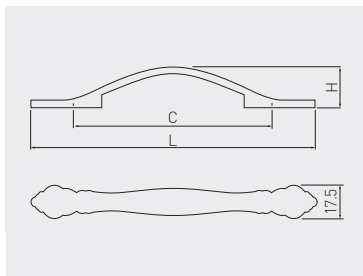

Uchwyt WERONA
Handle WERONA
Ручка WERONA

C mm	L mm	H mm				
			antyczny mosiądz antique brass античная латунь	antyczny mosiądz szczotkowany antique brushed brass античная шлифованная латунь	czarny chrom black chrome чёрный хром	ZnAl
96	148	24,5	UZ-WERON-96-04	UZ-WERON-96-09	UZ-WERON-96-12	
128	183	26,5	UZ-WERON-128-04	UZ-WERON-128-09	UZ-WERON-128-12	

Gatka ARDEA
Knob ARDEA
Ручка ARDEA

C mm	L mm		
		antyczny mosiądz antique brass античная латунь	ZnAl
96	115	UZ-ARDEA-96-09	
gatka knob ручка	-	GZ-ARDEA-1-09	