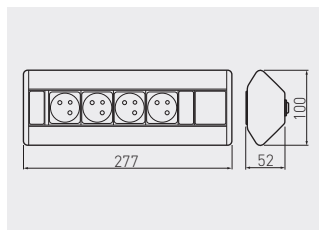

Przedłużacz biurkowy wpuszczany prostokątny  
 Rectangular pop-up power and connection socket  
 Настольный удлинитель, прямоугольный, врезной

AE-PBU2GU-20

AE-PBU2GU-10

AE-PBU2GU-10	french	biały / white / белый	stal, tworzywo steel, plastic сталь, пластмасса
AE-PBU2GU-20		czarny / black / чёрный	
AE-PBU2GU-53		aluminium / aluminium / алюминий	

Przedłużacz biurkowy kątowy  
 Corner power socket  
 Настольный удлинитель, угловой

AE-PBKT4S-80

AE-PBKT3U2U-80

AE-PBKT4U-80	french	-	srebrny silver серебристый	aluminium, tworzywo aluminium, plastic алюминий, пластмасса
AE-PBKT4S-80	schuko			
AE-PBKT3U2U-80	french	5V USB max 2A		
AE-PBKT3S2U-80	schuko			