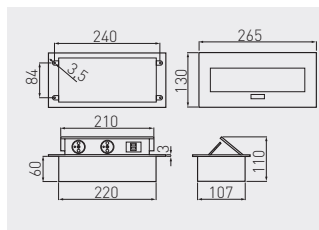

Przedłużacz biurkowy wpuszczany prostokątny  
 Rectangular pop-up power and connection socket  
 Настольный удлинитель, прямоугольный, врезной

AE-PBU2GU-20

AE-PBU2GU-10

AE-PBU2GU-10	french	biały / white / белый	stal, tworzywo steel, plastic сталь, пластмасса
AE-PBU2GU-20		czarny / black / чёрный	
AE-PBU2GU-53		aluminium / aluminium / алюминий	

Przedłużacz biurkowy kątowy  
 Corner power socket  
 Настольный удлинитель, угловой

AE-PBKT4S-80

AE-PBKT3U2U-80

AE-PBKT4U-80	french	-	srebrny silver серебристый	aluminium, tworzywo aluminium, plastic алюминий, пластмасса
AE-PBKT4S-80	schuko			
AE-PBKT3U2U-80	french	5V USB max 2A		
AE-PBKT3S2U-80	schuko			