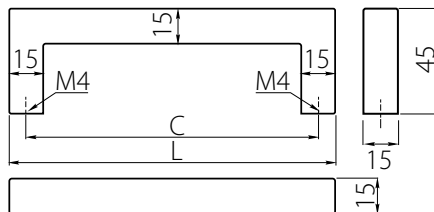

Uchwyt US-SKO

Handle US-SKO / Ручка US-SKO

Index: US-SKO...-06
(C)

- Obudowa stal szlachetna
Stainless steel case
Корпус из нержавеющей стали
- Kolor:
Color:
Цвет:  06

C	128	160	192	224	256	320	384	448	480	576	672	800
L	143	175	207	239	271	335	399	463	495	591	687	815