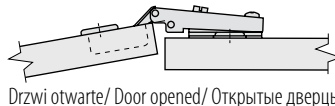

## Zawias GTV clip-on bez sprężyny. Drzwi nakładane

### GTV clip-on hinge without springs. Lift-off door

### Петля GTV clip-on без пружины. Наружные дверцы

Index: ZP-COCA450-...  
[\*]

- Zawias clip-on / Clip-on hinge / Петля clip-on
- Mimośrodowa regulacja głębokości  
Hinge with eccentric depth regulation  
Эксцентрическая регулировка глубины
- Dostępne wysokości prowadnika H=0  
Available heights of the guide H=0  
Высота ответной планки H=0
- \*W sprzedaży z eurokrętami (ZE) lub bez (BE)  
\*Sold with euro screws (ZE) or without screws (BE)  
\*В продаже с евро шурупом (ZE) и без (BE)
- Zawias współpracuje z AM-ZAT-A1-... oraz z AM-PL-DL-MAG  
Hinge works with AM-ZAT-A1-... , AM-PL-DL-MAG  
Петля используется с AM-ZAT-A1-... и с AM-PL-DL-MAG
- Materiał: stal / Material: steel/ Материал: сталь