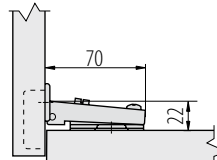

Drzwi otwarte/ Door opened/ Открытые дверцы

Drzwi zamknięte/ Door closed/ Закрытые дверцы