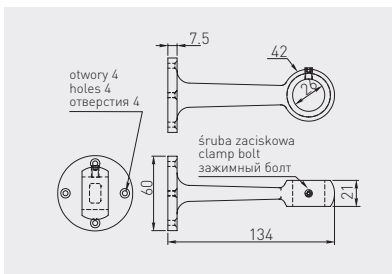

Uchwyt WP-11 dystansowy, regulowany z zaślepką
 WP-11 support bracket, adjustable with cover
 Регулируемый кронштейн WP-11 с заглушкой

MR-WP-011-01

25

chrom / chrome / хром

ZnAl

Uchwyt THA-12 dystansowy, przelotowy
 THA-12 support bracket
 Опорный кронштейн THA-12 сквозной

MR-THA12-001

25

chrom / chrome / хром

ZnAl