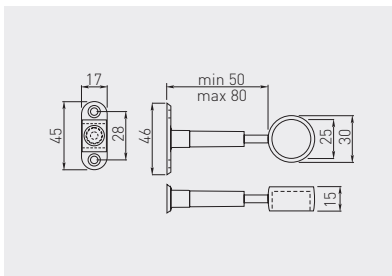

Uchwyt WP-11 dystansowy, regulowany z zaślepką
 WP-11 support bracket, adjustable with cover
 Регулируемый кронштейн WP-11 с заглушкой

MR-WP-011-01

25

chrom / chrome / хром

ZnAl

Uchwyt THA-12 dystansowy, przelotowy
 THA-12 support bracket
 Опорный кронштейн THA-12 сквозной