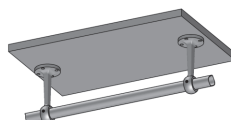

Uchwyt WP-11 dystansowy, regulowany z zaślepką
 WP-11 support bracket, adjustable with cover
 Регулируемый кронштейн WP-11 с заглушкой

MR-WP-011-01

25

chrom / chrome / хром

ZnAl

Uchwyt THA-12 dystansowy, przelotowy
 THA-12 support bracket
 Опорный кронштейн THA-12 сквозной