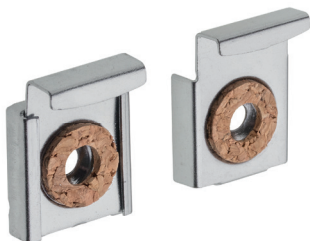

Mocowanie K90
 Fixture K90
 Крепление K90

MC-K090-AR-01

chrom / chrome / хром

stal / steel / сталь

Mocowanie K91
 Fixture K91
 Крепление K91

MC-K091-SQ-01

chrom / chrome / хром

stal / steel / сталь