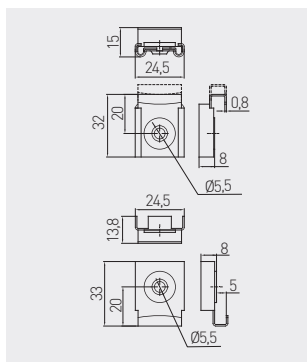

Mocowanie K90
 Fixture K90
 Крепление K90

MC-K090-AR-01

chrom / chrome / хром

stal / steel / сталь

Mocowanie K91
 Fixture K91
 Крепление K91

MC-K091-SQ-01

chrom / chrome / хром

stal / steel / сталь