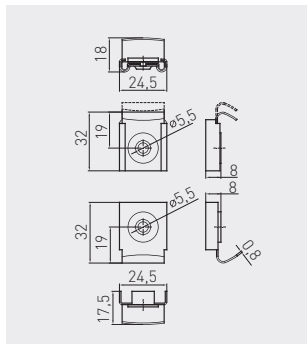

Mocowanie K90
 Fixture K90
 Крепление K90

MC-K090-AR-01

chrom / chrome / хром

stal / steel / сталь

Mocowanie K91
 Fixture K91
 Крепление K91

MC-K091-SQ-01

chrom / chrome / хром

stal / steel / сталь