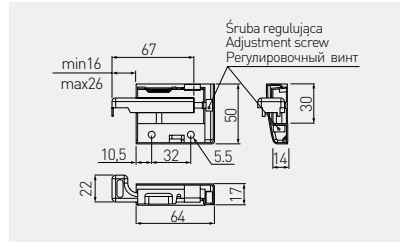

Zawieszka kuchenna STRONG
 Kitchen hanger STRONG
 Навес кухонный STRONG

				
ZK-STRONG-L1	130 / 2 szt. 130 / 2 pcs.	lewa / left / левый	srebrny silver	stal, tworzywo steel, plastic
ZK-STRONG-P1	130 / 2 szt.	prawa / right / правый	srebrzysty silver	stal, plastmasa steel, plastic