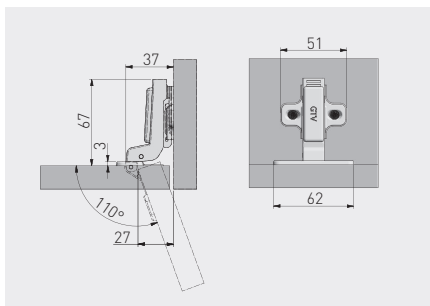

Zawias bez sprężyny COCA, nakładany
 Hinge without spring COCA, overlay door
 Петля без пружины COCA, накладная

ZP-COCA450-BE	H=0	—	—	nikiel nickel никель	stal steel сталь
ZP-COCA450-ZE		—	x 2		

Zawias bez sprężyny COCA, wpuszczany
 Hinge without spring COCA, inset door
 Петля без пружины COCA, внутренняя

ZP-COCA7450-BE	H=0	—	—	nikiel nickel никель	stal steel сталь