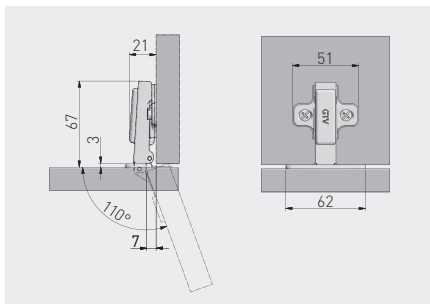

Zawias bez sprężyny COCA, nakładany
 Hinge without spring COCA, overlay door
 Петля без пружины COCA, накладная

ZP-COCA450-BE	H=0	—	—	nikiel nickel никель	stal steel сталь
ZP-COCA450-ZE		—	x 2		

Zawias bez sprężyny COCA, wpuszczany
 Hinge without spring COCA, inset door
 Петля без пружины COCA, внутренняя

ZP-COCA7450-BE	H=0	—	—	nikiel nickel никель	stal steel сталь