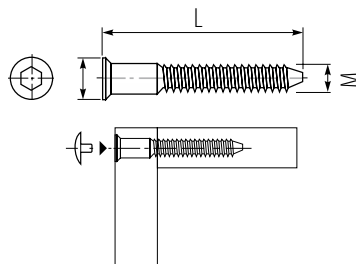

Konfirmaty Allan screws / Конфирмат

Index: WK-CF...-01
(size)

- Material: stal
Material: steel
Материал: сталь
- Kolor:
Color:
Цвет: 

Ø	L	M
9,5	50	5
9,5	50	6,4
9,5	50	7
9,5	70	6,4
9,5	70	7