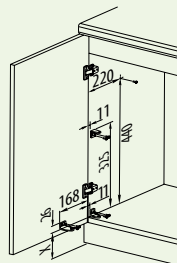

Wymiary montażowe
Mounting dimensions
Монтажные размеры