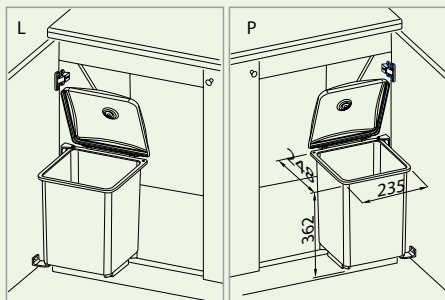

Kosz QUADRA

Plastic container QUADRA

Мусорная корзина QUADRA

Index: PB-91014100

- Kosz uniwersalny do szafek od 400 mm
  Universal bin for cabinets from 400 mm
  Универсальная корзина к шкафчикам от 400 мм
- Wkład 13 l
  Cutlery tray 13 l
  Вкладыши 13 л
- Materiał: plastik
  Material: plastic
  Материал: пластмасса

Możliwość mocowania na lewym lub prawym boku
Can be fixed to left or right side
Возможность крепления с левой и правой стороны