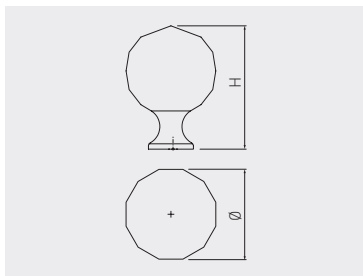

Gatka GZ—CRPA  
Knob GZ—CRPA  
Ручка GZ—CRPA

		chrom / biały kryształ chrome / white crystal хром / белый кристалл	chrom / czarny kryształ chrome / black crystal хром / чёрный кристалл	mosiądz / biały kryształ brass / white crystal латунь / белый кристалл	
20	33	GZ-CRPA20-01	GZ-CRPA20-A1	GZ-CRPA20-03	ZnAl, szkło ZnAl, glass ZnAl, стекло
25	37	GZ-CRPA25-01	GZ-CRPA25-A1	GZ-CRPA25-03	
30	44	GZ-CRPA30-01	GZ-CRPA30-A1	GZ-CRPA30-03	
40	55	GZ-CRPA40-01	GZ-CRPA40-A1	GZ-CRPA40-03	

Gatka GZ—CRPB  
Knob GZ—CRPB  
Ручка GZ—CRPB

		chrom / biały kryształ chrome / white crystal хром / белый кристалл	chrom / czarny kryształ chrome / black crystal хром / чёрный кристалл	mosiądz / biały kryształ brass / white crystal латунь / белый кристалл	
20	26	GZ-CRPB20-01	GZ-CRPB20-A1	GZ-CRPB20-03	ZnAl, szkło ZnAl, glass ZnAl, стекло
25	28	GZ-CRPB25-01	GZ-CRPB25-A1	GZ-CRPB25-03	
30	30	GZ-CRPB30-01	GZ-CRPB30-A1	GZ-CRPB30-03	
40	38	GZ-CRPB40-01	GZ-CRPB40-A1	GZ-CRPB40-03	