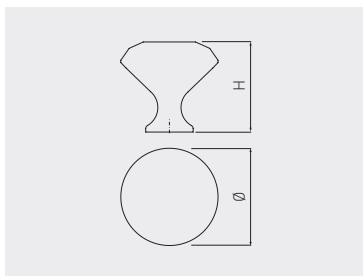

Gatka GZ—CRPA  
Knob GZ—CRPA  
Ручка GZ—CRPA

		chrom / biały kryształ chrome / white crystal хром / белый кристалл	chrom / czarny kryształ chrome / black crystal хром / чёрный кристалл	mosiądz / biały kryształ brass / white crystal латунь / белый кристалл	
20	33	GZ-CRPA20-01	GZ-CRPA20-A1	GZ-CRPA20-03	ZnAl, szkło ZnAl, glass ZnAl, стекло
25	37	GZ-CRPA25-01	GZ-CRPA25-A1	GZ-CRPA25-03	
30	44	GZ-CRPA30-01	GZ-CRPA30-A1	GZ-CRPA30-03	
40	55	GZ-CRPA40-01	GZ-CRPA40-A1	GZ-CRPA40-03	

Gatka GZ—CRPB  
Knob GZ—CRPB  
Ручка GZ—CRPB

		chrom / biały kryształ chrome / white crystal хром / белый кристалл	chrom / czarny kryształ chrome / black crystal хром / чёрный кристалл	mosiądz / biały kryształ brass / white crystal латунь / белый кристалл	
20	26	GZ-CRPB20-01	GZ-CRPB20-A1	GZ-CRPB20-03	ZnAl, szkło ZnAl, glass ZnAl, стекло
25	28	GZ-CRPB25-01	GZ-CRPB25-A1	GZ-CRPB25-03	
30	30	GZ-CRPB30-01	GZ-CRPB30-A1	GZ-CRPB30-03	
40	38	GZ-CRPB40-01	GZ-CRPB40-A1	GZ-CRPB40-03	