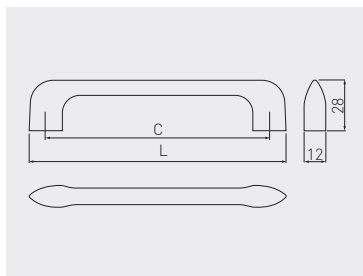

Uchwyt UZ-804  
Handle UZ-804  
Ручка UZ-804

C mm	L mm		
32*	145	chrom chrome хром	ZnAl
		UZ-804064-01	

\* Mocowanie na 3 wkręty / Mounted with 3 screws / Крепление на 3 самореза.

Uchwyt MILANO  
Handle MILANO  
Ручка MILANO

C mm	L mm					
C	L	chrom chrome хром	aluminium aluminium алюминий	stal szcztokowana brushed steel шлифованная сталь	czarny mat black matt чёрный матовый	ZnAl
128	146	UZ-MILAN-128-01	UZ-MILAN-128-05	UZ-MILAN-128-06	UZ-MILAN-128-20M	
256	274	UZ-MILAN-256-01	UZ-MILAN-256-05	UZ-MILAN-256-06	UZ-MILAN-256-20M	
gałka knob ручка		GZ-MILAN-32-01	GZ-MILAN-32-05	GZ-MILAN-32-06	GZ-MILAN-32-20M	