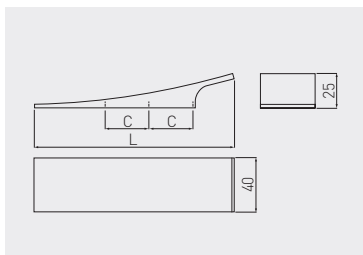

Uchwyt UZ-804  
Handle UZ-804  
Ручка UZ-804

C mm	L mm		
32*	145	chrom chrome хром	ZnAl
		UZ-804064-01	

\* Mocowanie na 3 wkręty / Mounted with 3 screws / Крепление на 3 самореза.

Uchwyt MILANO  
Handle MILANO  
Ручка MILANO

C mm	L mm					
C	L	chrom chrome хром	aluminium aluminium алюминий	stal szcztokowana brushed steel шлифованная сталь	czarny mat black matt чёрный матовый	ZnAl
128	146	UZ-MILAN-128-01	UZ-MILAN-128-05	UZ-MILAN-128-06	UZ-MILAN-128-20M	
256	274	UZ-MILAN-256-01	UZ-MILAN-256-05	UZ-MILAN-256-06	UZ-MILAN-256-20M	
gałka knob ручка		GZ-MILAN-32-01	GZ-MILAN-32-05	GZ-MILAN-32-06	GZ-MILAN-32-20M	