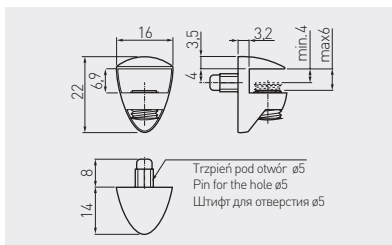

Podrórka F46 mocowana na wcisk
Shelf support F46 plug in
Полкодержатель F46 вставной

PP-GL-F46B-01

chrom / chrome / хром

ZnAl

GLASS

x 1000

Podrórka SL3
Shelf support SL3
Полкодержатель SL3

PP-S0L003-01