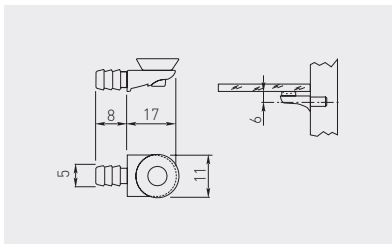

Podrórka F46 mocowana na wcisk
Shelf support F46 plug in
Полкодержатель F46 вставной

PP-GL-F46B-01

chrom / chrome / хром

ZnAl

GLASS

x 1000

Podrórka SL3
Shelf support SL3
Полкодержатель SL3

PP-S0L003-01