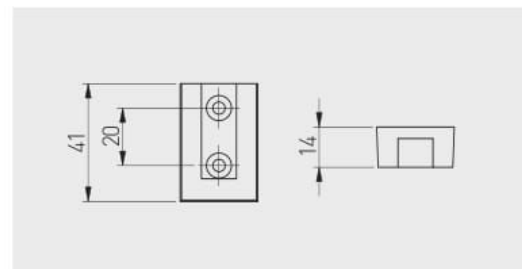

Drażek prostokątny
Rectangular wardrobe rail
Прямоугольная мебельная штанга

NEW

	 L mm		
WG-RRPS300-10	3000	biały white белый	stal, tworzywo steel, plastic сталь, пластмасса
WG-RRPS300-60		antracyt anthracite антрацит	

Rozetka prostokątna
Rectangular wardrobe rail socket
Прямоугольный монтажный крепеж

NEW

				
WG-RDRP-10		rozetka prostokątna z zaślepką rectangular wardrobe rail socket with end cap прямоугольный монтажный крепеж с заглушкой	biały white белый	ZnAl, tworzywo ZnAl, plastic ZnAl, пластмасса
WG-RDRP-60			antracyt anthracite антрацит	
WG-RDRO-10		rozetka prostokątna bez zaślepki rectangular wardrobe rail socket without end cap прямоугольный монтажный крепеж без заглушки	biały white белый	stal steel сталь
WG-RDRO-60			antracyt anthracite антрацит	