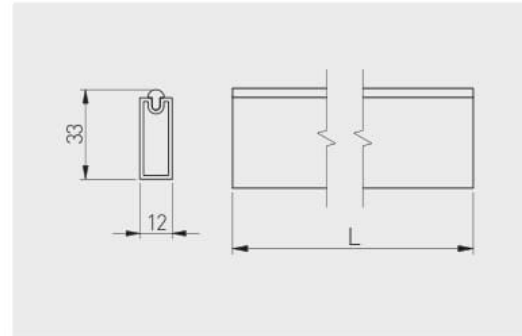

Drażek prostokątny
Rectangular wardrobe rail
Прямоугольная мебельная штанга

NEW

	 L mm		
WG-RRPS300-10	3000	biały white белый	stal, tworzywo steel, plastic сталь, пластмасса
WG-RRPS300-60		antracyt anthracite антрацит	

Rozetka prostokątna
Rectangular wardrobe rail socket
Прямоугольный монтажный крепеж

NEW

				
WG-RDRP-10		rozetka prostokątna z zaślepką rectangular wardrobe rail socket with end cap прямоугольный монтажный крепеж с заглушкой	biały white белый	ZnAl, tworzywo ZnAl, plastic ZnAl, пластмасса
WG-RDRP-60			antracyt anthracite антрацит	
WG-RDRO-10		rozetka prostokątna bez zaślepki rectangular wardrobe rail socket without end cap прямоугольный монтажный крепеж без заглушки	biały white белый	stal steel сталь
WG-RDRO-60			antracyt anthracite антрацит	