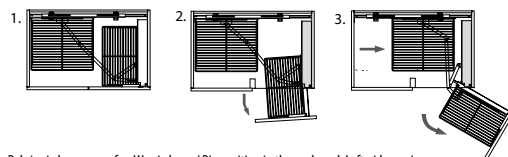

GTV CORNER

GTV Corner 2 / GTV Corner 2

Index: KO-UMC4840SC

- Materiał: stal
Material: steel
Материал: сталь
- Kolor: 
Color:
Цвет:

- Ładowność: szafka wewnętrzna 40kg, szafka zewnętrzna wysuwana 20-25kg.
Load capacity: internal cabinet 40 kg, external, sliding cabinet 20-25kg.
Вместительность: внутреннего шкафчика – 40 кг, внешнего выдвигаемого – 20-25 кг.
- Uniwersalność (wersja prawa i lewa po zmianie sposobu montażu).
Universality (non-handed design when changing installation method).
Универсальность (правосторонний или левосторонний варианты).
- Mechanizm cichego domytku (masywny amortyzator hydrauliczny).
Silent shutting mechanism (massive hydraulic absorber).
Механизм бесшумного самозакрывания (мощный гидравлический амортизатор.)
- Mocowanie frontu (możliwość regulacji w trzech płaszczyznach).
Front mounting (possibility of adjusting in three planes).
Регулировка фасада в трех плоскостях.
- Dowolność montażu (do boku, wieńca dolnego i górnego, lub do dwóch boków i wieńca dolnego).
Versatility of installation options (side, lower and upper rim mounting, or mounting to both sides and lower rim).
Разные способы монтажа (к боку, к верхнему или нижнему ободу, а также к двум бокам и нижнему ободу).
- Możliwość samodzielnego doboru rozstawu koszy.
Possibility of individual selection of baskets spacing.
Возможность самостоятельной расстановки ящиков.
- Wysoka jakość powłoki chromowej i lakierniczej (pokrycie chromowe - 0,2-0,3 mikro metra).
High quality of chrome and varnish coating (chrome coating of 0,2-0,3 micro meter).
Высококачественное хромированное и лакокрасочное покрытие (хромирование - 0,2 - 0,3 мм).

Położenie koszy w szafce. Wersja prawa / Bin position in the cupboard. Right-side version
Положение корзины в шкафчике. Правосторонний вариант

Położenie koszy w szafce. Wersja lewa / Bin position in the cupboard. Left-side version
Положение корзины в шкафчике. Левосторонний вариант