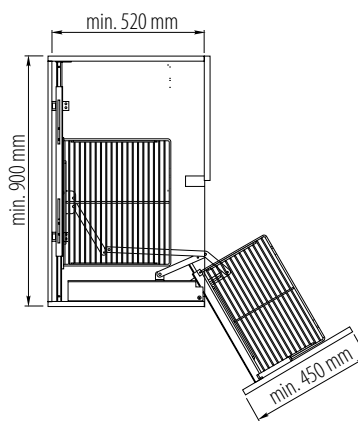

GTV CORNER

GTV Corner 2 / GTV Corner 2

Index: KO-UMC4840SC

- Materiał: stal
Material: steel
Материал: сталь
- Kolor: 
Color:
Цвет:

- Ładowność: szafka wewnętrzna 40kg, szafka zewnętrzna wysuwana 20-25kg.
Load capacity: internal cabinet 40 kg, external, sliding cabinet 20-25kg.
Вместительность: внутреннего шкафчика – 40 кг, внешнего выдвигаемого – 20-25 кг.
- Uniwersalność (wersja prawa i lewa po zmianie sposobu montażu).
Universality (non-handed design when changing installation method).
Универсальность (правосторонний или левосторонний варианты).
- Mechanizm cichego domytku (masywny amortyzator hydrauliczny).
Silent shutting mechanism (massive hydraulic absorber).
Механизм бесшумного самозакрывания (мощный гидравлический амортизатор.)
- Mocowanie frontu (możliwość regulacji w trzech płaszczyznach).
Front mounting (possibility of adjusting in three planes).
Регулировка фасада в трех плоскостях.
- Dowolność montażu (do boku, wieńca dolnego i górnego, lub do dwóch boków i wieńca dolnego).
Versatility of installation options (side, lower and upper rim mounting, or mounting to both sides and lower rim).
Разные способы монтажа (к боку, к верхнему или нижнему ободу, а также к двум бокам и нижнему ободу).
- Możliwość samodzielnego doboru rozstawu koszy.
Possibility of individual selection of baskets spacing.
Возможность самостоятельной расстановки ящиков.
- Wysoka jakość powłoki chromowej i lakierniczej (pokrycie chromowe - 0,2-0,3 mikro metra).
High quality of chrome and varnish coating (chrome coating of 0,2-0,3 micro meter).
Высококачественное хромированное и лакокрасочное покрытие (хромирование - 0,2 - 0,3 мм).

Położenie koszy w szafce. Wersja prawa / Bin position in the cupboard. Right-side version
Положение корзины в шкафчике. Правосторонний вариант

Położenie koszy w szafce. Wersja lewa / Bin position in the cupboard. Left-side version
Положение корзины в шкафчике. Левосторонний вариант