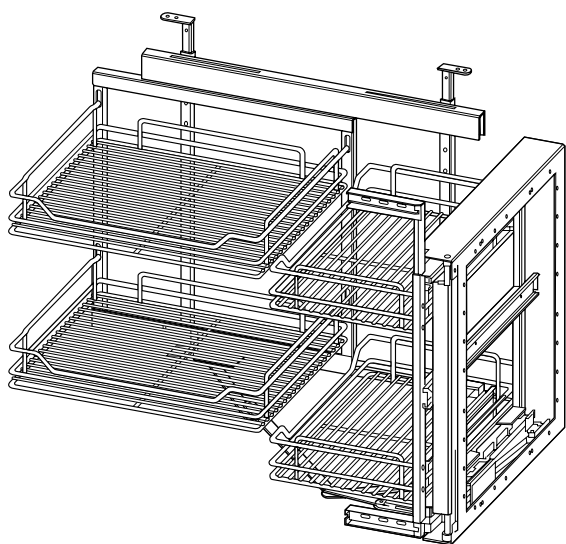

GTV CORNER

GTV Corner 2 / GTV Corner 2

Index: KO-UMC4840SC

- Materiał: stal
Material: steel
Материал: сталь
- Kolor: 
Color:
Цвет:

- Ładowność: szafka wewnętrzna 40kg, szafka zewnętrzna wysuwana 20-25kg.
Load capacity: internal cabinet 40 kg, external, sliding cabinet 20-25kg.
Вместительность: внутреннего шкафчика – 40 кг, внешнего выдвигаемого – 20-25 кг.
- Uniwersalność (wersja prawa i lewa po zmianie sposobu montażu).
Universality (non-handed design when changing installation method).
Универсальность (правосторонний или левосторонний варианты).
- Mechanizm cichego domytku (masywny amortyzator hydrauliczny).
Silent shutting mechanism (massive hydraulic absorber).
Механизм бесшумного самозакрывания (мощный гидравлический амортизатор.)
- Mocowanie frontu (możliwość regulacji w trzech płaszczyznach).
Front mounting (possibility of adjusting in three planes).
Регулировка фасада в трех плоскостях.
- Dowolność montażu (do boku, wieńca dolnego i górnego, lub do dwóch boków i wieńca dolnego).
Versatility of installation options (side, lower and upper rim mounting, or mounting to both sides and lower rim).
Разные способы монтажа (к боку, к верхнему или нижнему ободу, а также к двум бокам и нижнему ободу).
- Możliwość samodzielnego doboru rozstawu koszy.
Possibility of individual selection of baskets spacing.
Возможность самостоятельной расстановки ящиков.
- Wysoka jakość powłoki chromowej i lakierniczej (pokrycie chromowe - 0,2-0,3 mikro metra).
High quality of chrome and varnish coating (chrome coating of 0,2-0,3 micro meter).
Высококачественное хромированное и лакокрасочное покрытие (хромирование - 0,2 - 0,3 мм).

Położenie koszy w szafce. Wersja prawa / Bin position in the cupboard. Right-side version
Положение корзины в шкафчике. Правосторонний вариант

Położenie koszy w szafce. Wersja lewa / Bin position in the cupboard. Left-side version
Положение корзины в шкафчике. Левосторонний вариант