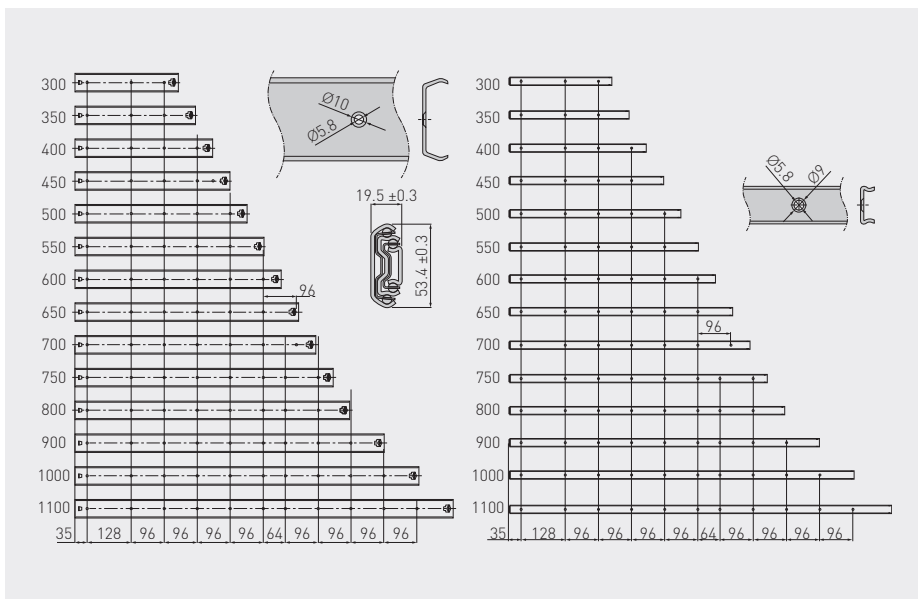

Prowadnica kulkowa H53
 Ball bearing slide H53
 Шариковая направляющая H53

		 L mm	 AV mm		 kg				 L mm	 AV mm		 kg		
PK-0-H53-300		300	-	petny full полное	100			PK-0-H53-650	650	-	petny full полное	100		
PK-0-H53-350		350	-					PK-0-H53-700	700	-				
PK-0-H53-400		400	-					PK-0-H53-750	750	-				
PK-0-H53-450		450	-					PK-0-H53-800	800	-				
PK-0-H53-500		500	-					PK-0-H53-900	900	-				
PK-0-H53-550		550	-					PK-0-H53-1000	1000	-				
PK-0-H53-600		600	-					PK-0-H53-1100	1100	-				