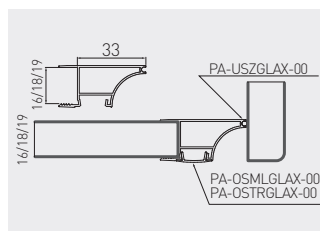

Profil GLAX wieńcowy  
 Rim profile GLAX  
 Профиль GLAX, торцевой

PA-GLAXWN-AL	18	2	profil profile профиль	srebrny silver серебристый	aluminium aluminium алюминий
PA-GLAXWN16-AL	16				
PA-GLAXWN19-AL	19				
PA-OSMLGLAX-00	-	2	osłonka cover крышка	mleczna frosted молочная	tworzywo plastic пластик
PA-OSTRGLAX-00				transparentna transparent прозрачная	
PA-USZGLAX-00N	-	10	uszczelka cord gasket уплотнитель	czarny black чёрный	EPDM

Osłonki / Covers / Крышки:

PA-OSMLGLAX-00

PA-OSTRGLAX-00

Uszczelka / Cord gasket / Уплотнитель

PA-USZGLAX-00N

ø2,5