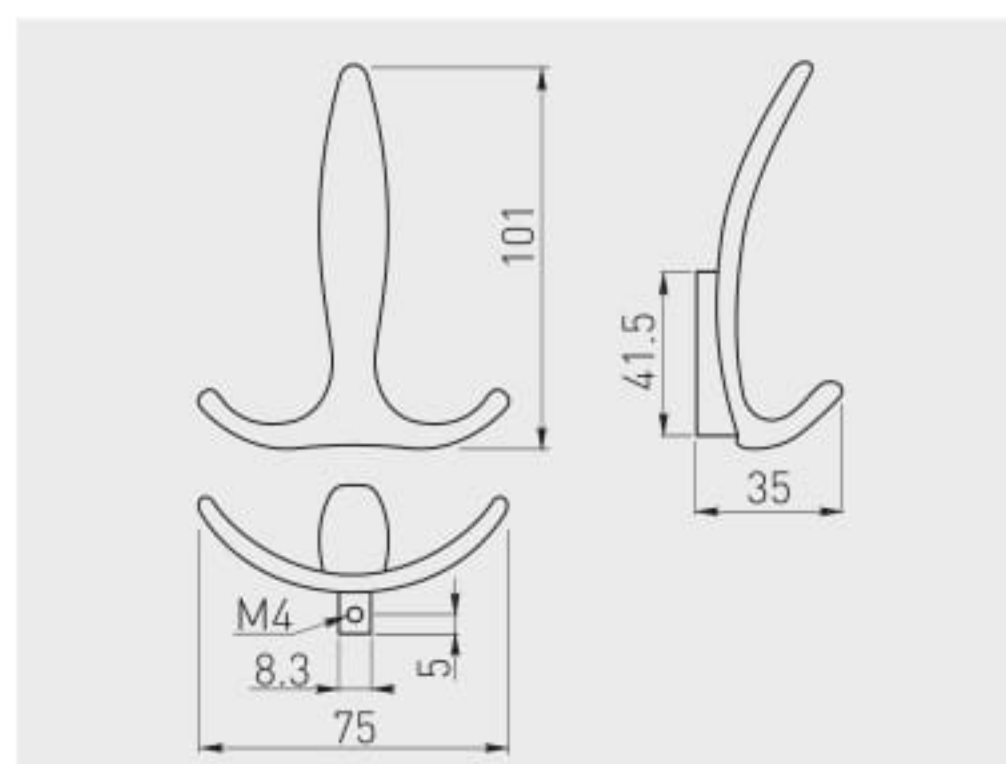

Wieszak E18  
Hook E18  
Крючок E18

WZ-E-018-01	chrom / chrome / хром	ZnAl
WZ-E-018-02	satyna / satin / сатин	
WZ-E-018-05	aluminium / aluminium / алюминий	
WZ-E-018-06	stal szczotkowana / brushed steel / шлифованная сталь	
WZ-E-018-20M	czarny mat / black matt / чёрный матовый	

Wieszak D892  
Hook D892  
Крючок D892

WZ-D-892-02	satyna / satin / сатин	ZnAl
WZ-D-892-05	aluminium / aluminium / алюминий	