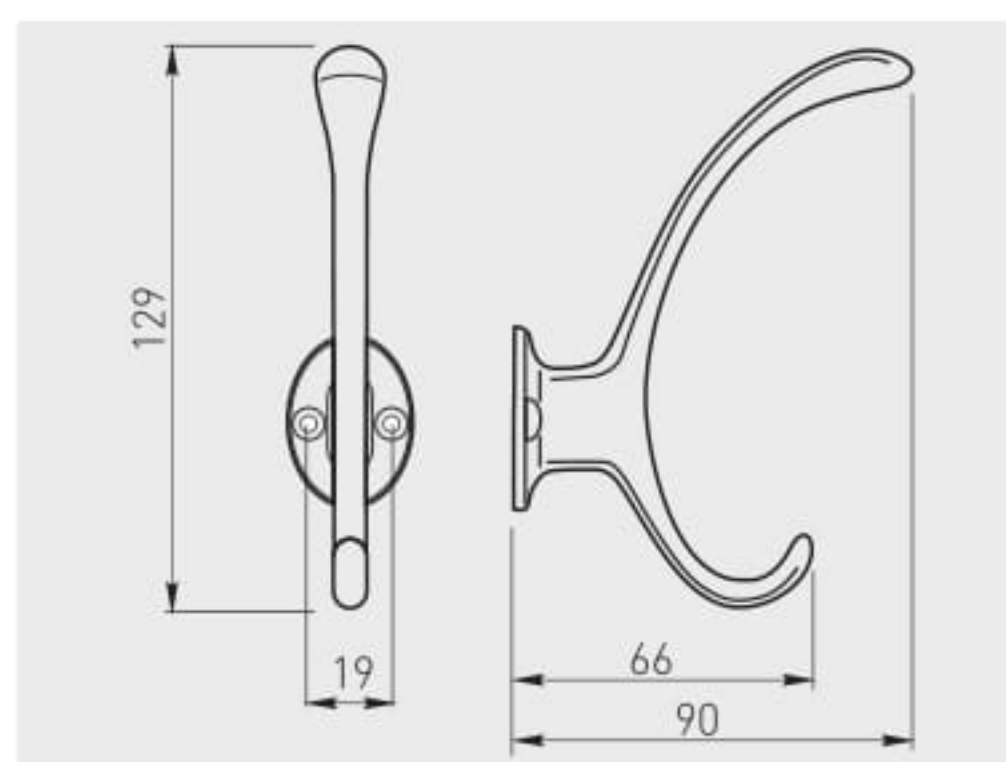

Wieszak E18  
Hook E18  
Крючок E18

WZ-E-018-01	chrom / chrome / хром	ZnAl
WZ-E-018-02	satyna / satin / сатин	
WZ-E-018-05	aluminium / aluminium / алюминий	
WZ-E-018-06	stal szczotkowana / brushed steel / шлифованная сталь	
WZ-E-018-20M	czarny mat / black matt / чёрный матовый	

Wieszak D892  
Hook D892  
Крючок D892

WZ-D-892-02	satyna / satin / сатин	ZnAl
WZ-D-892-05	aluminium / aluminium / алюминий	