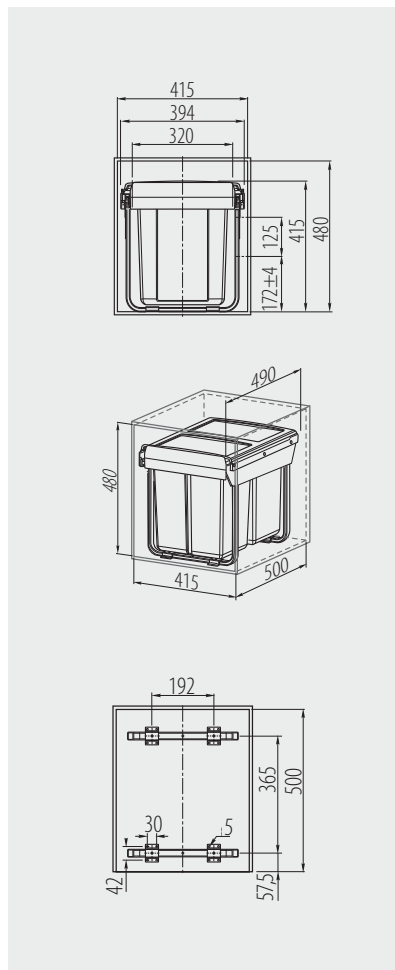

Segregator PRACTI ECO 450 wysoki
 Trash bin PRACTI ECO 450 high
 Сегрегатор PRACTI ECO 450 высокий

NEW

PB-45-450-2X20-60A

PB-45-0202X10-60A

Na prowadnicy z cichym domykiem
 On slide with soft closing
 На направляющей с доводчиком

					
PB-45-450-2X20-60A			2 x 20 L	antracyt anthracite антрацит	tworzywo / plastic / пластмасса
PB-45-0202X10-60A		450	20 L, 2 x 10 L		