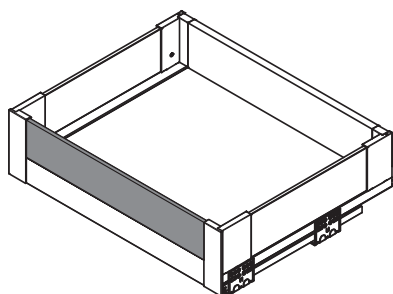

czarny dymiony / smoke black / дымчатый	mleczny biały / frosted glass / молочный
panel szklany do szuflady wewnętrznej niskiej „A” low internal drawer „A” glass panel низкий внутренний ящик „A” стеклянная панель	PB-AXISPRO-PANWEWGLASS-A	PB-AXISPRO-PANWEWGLASS-A-10

ELEMENTY DO SZUFLADY WEWNĘTRZNEJ ŚREDNIEJ B (H=88, L=1200 mm) / ELEMENTS FOR MEDIUM INTERNAL DRAWER B (H=88, L=1200 MM) / ЭЛЕМЕНТЫ ДЛЯ СРЕДНЕГО ВНУТРЕННЕГО ЯЩИКА „B” (H=88, L=1200 MM)