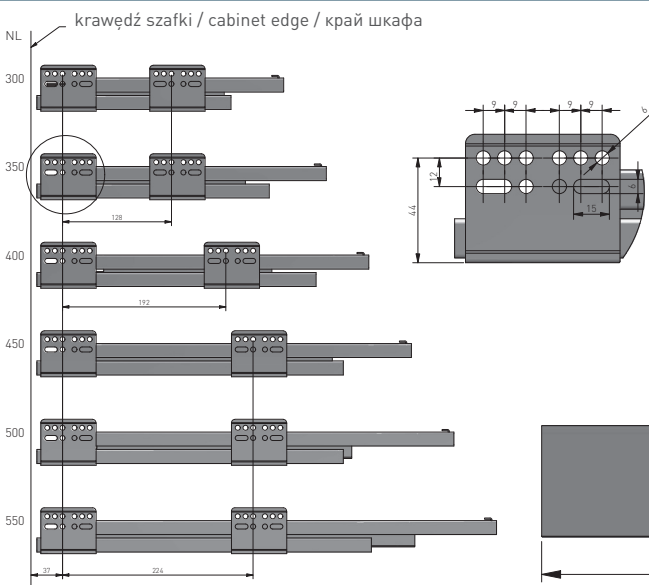

AXIS PRO GLASS

Cechy produktu / Features / Характеристика:

- Pełny wysuw / Full sliding / Полное выдвижение
- Funkcja spowolnienia / Slow down function / функция замедления
- Ładowność / Load capacity / Нагрузка: 40 kg / кг
- Regulacja (pion i poziom) / Adjustment (vertical and horizontal) / Регулировка по горизонтали и вертикали

L = 300-550 mm / мм

stal / steel / сталь

biały / white / белый
antracyt / anthracite / антрацитовый

WYMIARY MONTAŻOWE / MOUNTING DIMENSIONS / УСТАНОВОЧНЫЕ РАЗМЕРЫ

Uwagi montażowe / Mounting information / Техническое примечание: