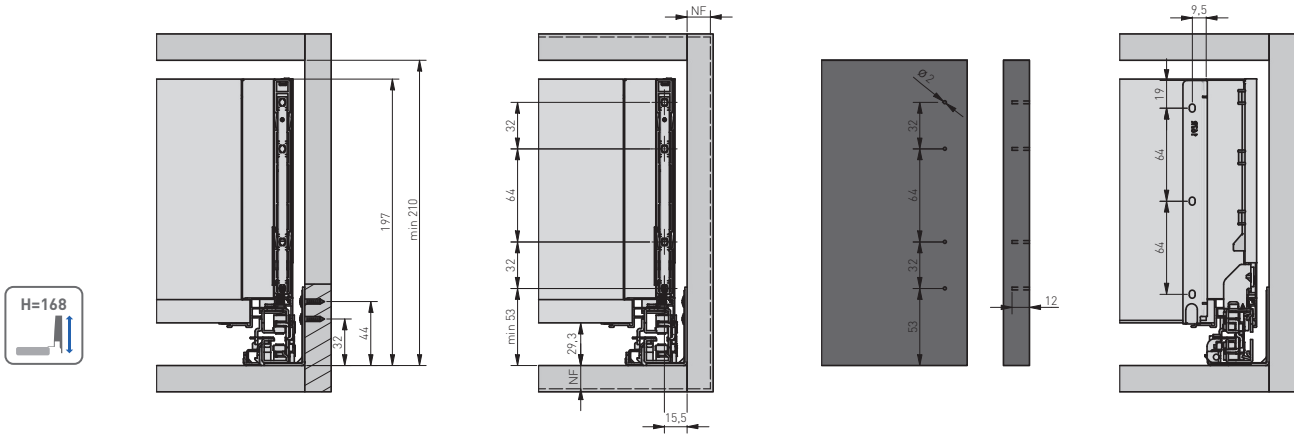

L = 300-550 mm / мм

stal / steel / сталь

biały / white / белый
antracyt / anthracite / антрацитовый

WYMIARY MONTAŻOWE / MOUNTING DIMENSIONS / УСТАНОВОЧНЫЕ РАЗМЕРЫ

Uwagi montażowe / Mounting information / Техническое примечание:

	A
Low	86
Medium	120
High	168

NL	B
300	293
350	343
400	393
450	443
500	493
550	543

WYMIARY MONTAŻOWE DLA SZUFLADY NISKIEJ / MOUNTING DIMENSIONS FOR LOW DRAWER / УСТАНОВОЧНЫЕ РАЗМЕРЫ НИЗКОГО ЯЩИКА

NF – natożenie frontu
front overlap
наложение фасада

WYMIARY MONTAŻOWE DLA SZUFLADY ŚREDNIEJ / MOUNTING DIMENSIONS FOR MEDIUM DRAWER / УСТАНОВОЧНЫЕ РАЗМЕРЫ СРЕДНЕГО ЯЩИКА

WYMIARY MONTAŻOWE DLA SZUFLADY WYSOKIEJ / MOUNTING DIMENSIONS FOR HIGH DRAWER /
УСТАНОВОЧНЫЕ РАЗМЕРЫ ВЫСОКОГО ЯЩИКА

WYMIARY ELEMENTÓW SZUFLADY WEWNĘTRZNEJ / MOUNTING DIMENSIONS FOR INNER DRAWER /
УСТАНОВОЧНЫЕ РАЗМЕРЫ ВНУТРЕННЕГО ЯЩИКА

	S (mm)
A	56
B	88
C	139

LW – Wewnętrzna szerokość korpusu
Internal body width
Внутренняя ширина корпуса