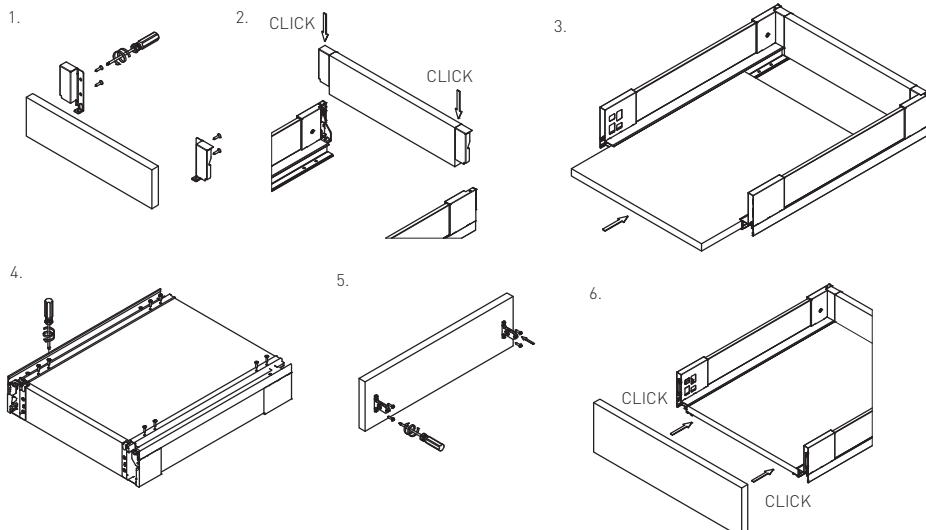

MONTAŻ SZUFLADY / MOUNTING OF DRAWER / МОНТАЖ ЯЩИКА