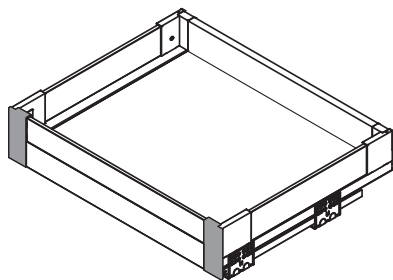

OPCJE DODATKOWE / ADDITIONAL OPTIONS / ДОПОЛНИТЕЛЬНЫЕ ПАРАМЕТРЫ

ELEMENTY DO SZUFLADY WEWNĘTRZNEJ NISKIEJ A / ELEMENTS FOR LOW INTERIOR DRAWER A / ЭЛЕМЕНТЫ ДЛЯ НИЗКОГО
ВНУТРЕННЕГО ЯЩИКА A