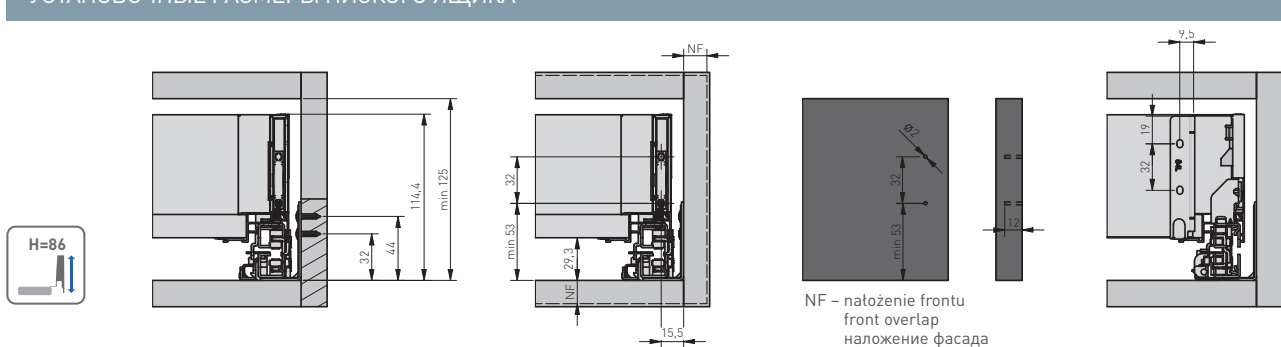

WYMIARY MONTAŻOWE DLA SZUFLADY NISKIEJ / MOUNTING DIMENSIONS FOR LOW DRAWER / УСТАНОВОЧНЫЕ РАЗМЕРЫ НИЗКОГО ЯЩИКА