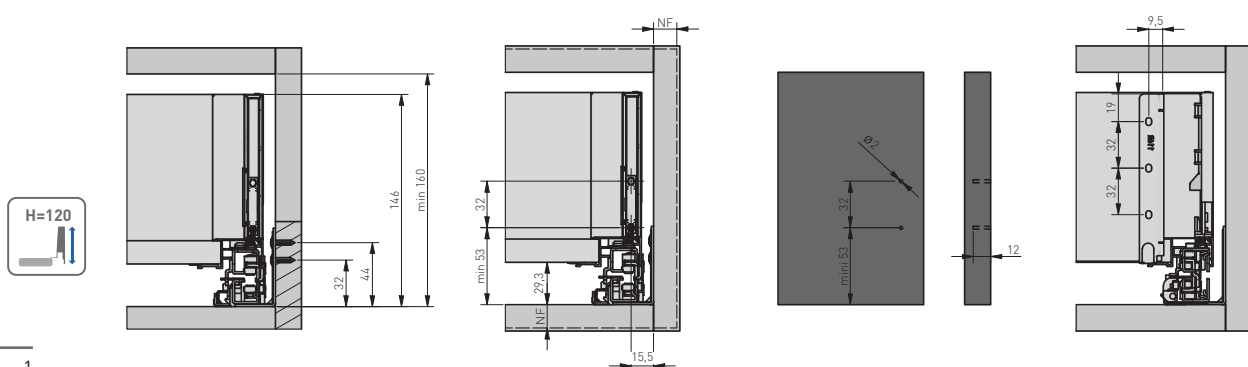

L = 300-550 mm / мм

stal / steel / сталь

biały / white / белый
antracyt / anthracite / антрацитовый

WYMIARY MONTAŻOWE / MOUNTING DIMENSIONS / УСТАНОВОЧНЫЕ РАЗМЕРЫ

Uwagi montażowe / Mounting information / Техническое примечание:

	A
Low	86
Medium	120
High	168

NL	B
300	293
350	343
400	393
450	443
500	493
550	543

WYMIARY MONTAŻOWE DLA SZUFLADY NISKIEJ / MOUNTING DIMENSIONS FOR LOW DRAWER / УСТАНОВОЧНЫЕ РАЗМЕРЫ НИЗКОГО ЯЩИКА

NF – natożenie frontu
front overlap
наложение фасада

WYMIARY MONTAŻOWE DLA SZUFLADY ŚREDNIEJ / MOUNTING DIMENSIONS FOR MEDIUM DRAWER / УСТАНОВОЧНЫЕ РАЗМЕРЫ СРЕДНЕГО ЯЩИКА

WYMIARY MONTAŻOWE DLA SZUFLADY WYSOKIEJ / MOUNTING DIMENSIONS FOR HIGH DRAWER /
УСТАНОВОЧНЫЕ РАЗМЕРЫ ВЫСОКОГО ЯЩИКА

WYMIARY ELEMENTÓW SZUFLADY WEWNĘTRZNEJ / MOUNTING DIMENSIONS FOR INNER DRAWER /
УСТАНОВОЧНЫЕ РАЗМЕРЫ ВНУТРЕННЕГО ЯЩИКА

	S (mm)
A	56
B	88
C	139

LW – Wewnętrzna szerokość korpusu
Internal body width
Внутренняя ширина корпуса