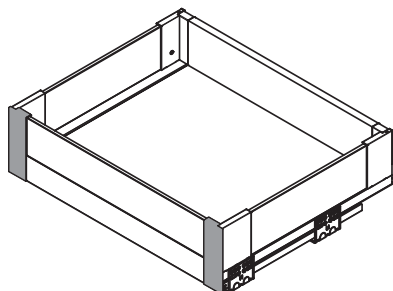

ELEMENTY DO SZUFLADY WEWNĘTRZNEJ ŚREDNIEJ B / ELEMENTS FOR MEDIUM INTERNAL DRAWER B / ЭЛЕМЕНТЫ ДЛЯ
СРЕДНЕГО ВНУТРЕННЕГО ЯЩИКА B

• x 4

	Antracyt / anthracite / антрацитовый	Biały / white / белый
złączki do szuflady wewnętrznej średniej „B” medium internal drawer „B” connectors соединители передней панели для внутреннего среднего ящика „B”	PB-AXISPRO-GLASS-WEWMOCB	PB-AXISPRO-GLASS-WEWMOCB1