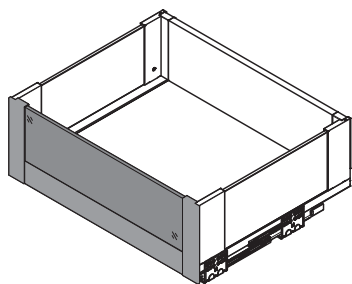

ZESTAW DO SZUFLADY WEWNĘTRZNEJ WYSOKIEJ H=168 / SET FOR HIGH INNER DRAWER H=168 /
КОМПЛЕКТ ДЛЯ ВЫСОКОГО ВНУТРЕННЕГО ЯЩИКА H=168