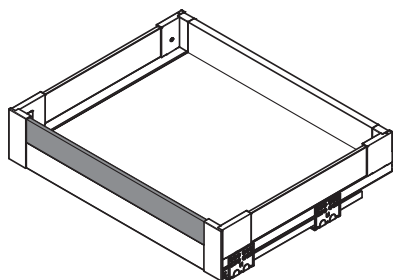

PANELE SZKLANE / GLASS PANELS / СТЕКЛЯННЫЕ ПАНЕЛИ

ELEMENTY DO SZUFLADY WEWNĘTRZNEJ NISKIEJ A (H=56, L=1200 mm) / ELEMENTS FOR LOW INTERIOR DRAWER A (H=56, L=1200 MM) / ЭЛЕМЕНТЫ ДЛЯ НИЗКОГО ЯЩИКА A (H=56, L=1200 MM)