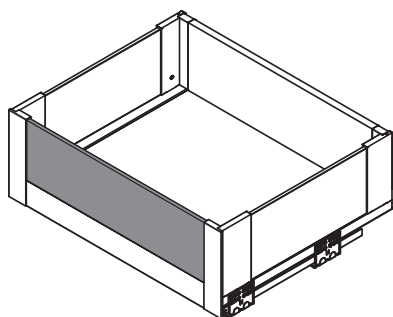

czarny dymiony / smoke black / дымчатый	mleczny biały / frosted glass / молочный
panel szklany do szuflady wewnętrznej średniej „B” medium internal drawer „B” glass panel Средний внутренний ящик „B” стеклянная панель	PB-AXISPRO-PANWEWGLASS-B	PB-AXISPRO-PANWEWGLASS-B-10

ELEMENTY DO SZUFLADY WEWNĘTRZNEJ WYSOKIEJ C (H=139, L=1200 mm) / ELEMENTS FOR HIGH INTERNAL DRAWER C (H=139, L=1200 MM) / ЭЛЕМЕНТЫ ДЛЯ ВЫСОКОГО ВНУТРЕННЕГО ЯЩИКА C (H=139, L=1200 MM)