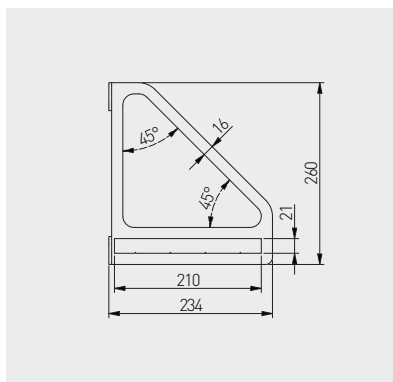

Podpórka pod półkę INGRID
Shelf support INGRID
Полкодержатель INGRID

NEW

PP-INGRID-20M

czarny / black / чёрный

stal / steel / сталь

20

Podpórka pod półkę NEO
Shelf support NEO
Полкодержатель NEO

NEW

PP-NEO-20M

czarny / black / чёрный

stal / steel / сталь

20