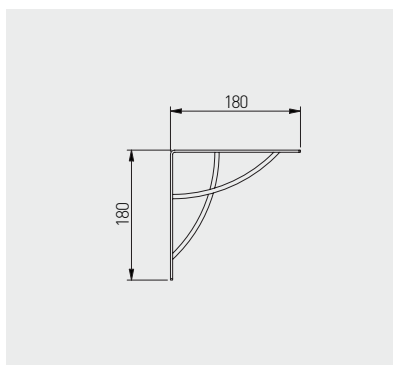

Podpórka pod półkę INGRID
Shelf support INGRID
Полкодержатель INGRID

NEW

PP-INGRID-20M

czarny / black / чёрный

stal / steel / сталь

20

Podpórka pod półkę NEO
Shelf support NEO
Полкодержатель NEO

NEW

PP-NEO-20M

czarny / black / чёрный

stal / steel / сталь

20