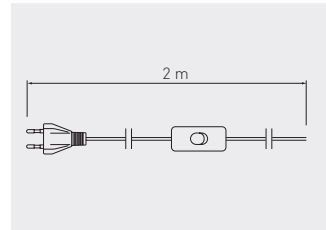

Kabel zasilający z wtyczką i włącznikiem  
 Cable with plug & switch  
 Кабель с вилкой и выключателем

		
LD-KABE2M-00	biały / white / белый	tworzywo / plastic / пластик

Przewód ze złączkami mini AMP  
 Cable with Mini AMP  
 Кабель с соединителями мини-AMP

		
LZ-KAPR2M-10	czarny / black / чёрный	tworzywo / plastic / пластик