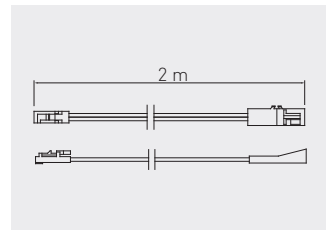

Kabel zasilający z wtyczką i włącznikiem  
 Cable with plug & switch  
 Кабель с вилкой и выключателем

		
LD-KABE2M-00	biały / white / белый	tworzywo / plastic / пластик

Przewód ze złączkami mini AMP  
 Cable with Mini AMP  
 Кабель с соединителями мини-AMP

		
LZ-KAPR2M-10	czarny / black / чёрный	tworzywo / plastic / пластик