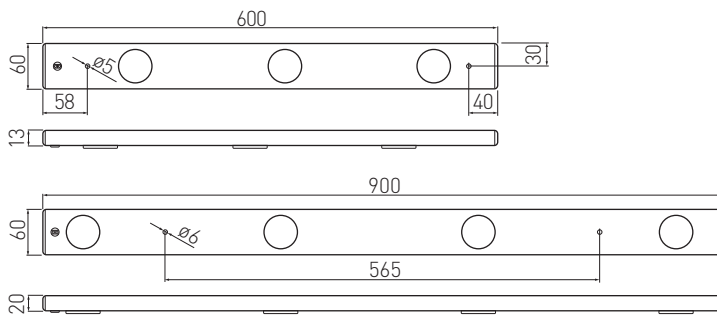

**PL** Oprawa LED podszafkowa

**EN** Cabinet LED fixture

**RU** Светодиодный светильник под шкафчики

# ROTA

LD-OP456C-53	4,2 W	230 lm	● 6400 K	aluminium	aluminium
LD-OP609C-53	5,5 W	310 lm		aluminium	aluminium

Rysunek techniczny produktu | Product technical drawing | Технический чертёж

Przykładowa aranżacja | Examples of arrangements | Применение