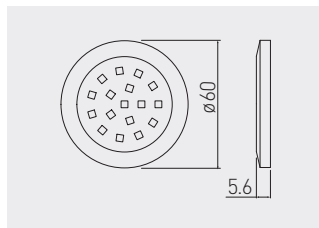

Оправа LUMINO
 Fixture LUMINO
 Светильник LUMINO

LD-LU16CB-10	70-85 lm	● 2700 K	biały połysk white gloss белый глянец	tworzywo plastic пластик
LD-LU16NE-10		● 4000 K		
LD-LU16ZB-10		● 6500 K		
LD-LU16CB-20		● 2700 K	czarny połysk black gloss чёрный глянец	
LD-LU16NE-20		● 4000 K		
LD-LU16ZB-20		● 6500 K		
LD-LU16CB-53		● 2700 K	aluminium aluminium алюминий	
LD-LU16NE-53		● 4000 K		
LD-LU16ZB-53		● 6500 K		