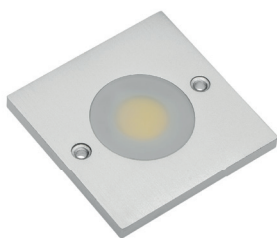

Оправа LUMINO
 Fixture LUMINO
 Светильник LUMINO

LD-LU16CB-10	70-85 lm	● 2700 K	biały połysk white gloss белый глянец	tworzywo plastic пластик
LD-LU16NE-10		● 4000 K		
LD-LU16ZB-10		● 6500 K		
LD-LU16CB-20		● 2700 K	czarny połysk black gloss чёрный глянец	
LD-LU16NE-20		● 4000 K		
LD-LU16ZB-20		● 6500 K		
LD-LU16CB-53		● 2700 K	aluminium aluminium алюминий	
LD-LU16NE-53		● 4000 K		
LD-LU16ZB-53		● 6500 K		

Оправа Jovita
 Fixture Jovita
 Светильник Jovita

LD-KJVCOB-CB	200 lm	● 3000 K	aluminium aluminium алюминий	aluminium aluminium алюминий
LD-KJVCOB-ZB		● 6400 K		