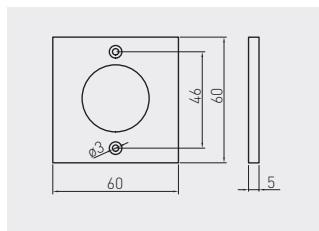

Оправа Jovita
Fixture Jovita
Светильник Jovita