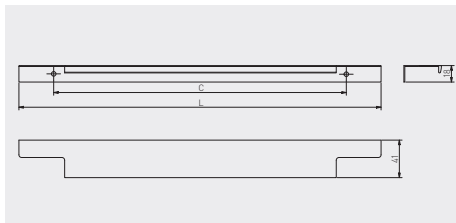

Uchwyt LIND
Handle LIND
Ручка LIND

C
mm

L
mm

C	L	chrom chrome хром	aluminium aluminium алюминий	złoty szczotkowany brushed gold матовое золото	czarny mat black matt чёрный матовый	
256	296	UA-LIND-256-296-01	UA-LIND-256-296-05	UA-LIND-256-296-18	UA-LIND-256-296-20M	aluminium aluminium алюминий
320	396	UA-LIND-320-396-01	UA-LIND-320-396-05	UA-LIND-320-396-18	UA-LIND-320-396-20M	
224	496*	UA-LIND-224-496-01	UA-LIND-224-496-05	UA-LIND-224-496-18	UA-LIND-224-496-20M	
256	596*	UA-LIND-256-596-01	UA-LIND-256-596-05	UA-LIND-256-596-18	UA-LIND-256-596-20M	
352	796*	UA-LIND-352-796-01	UA-LIND-352-796-05	UA-LIND-352-796-18	UA-LIND-352-796-20M	

* Mocowanie na 3 wkręty / Mounted with 3 screws / Крепление на 3 самореза