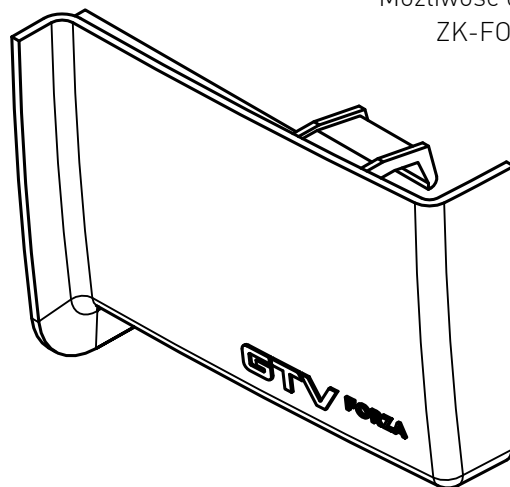

Możliwość dokupienia zaślepki  
ZK-FORZA-ZAS-KPL

Indeks / Index	ZK-FORZA-ZAW-KPL		
Nazwa / Description	Zawieszka meblowa FORZA		
Materiał / Material	stal		
Pokrycie / Finish	ocynk		
	ocynk		
Waga / Weight	69 g		
Opakowanie / Packing	karton		
Ilość / Quantity	100 szt.		
Skala / Scale	2 : 1	Str. / Page	1 / 1
Data / Date	15.03.2021	Format:	A4