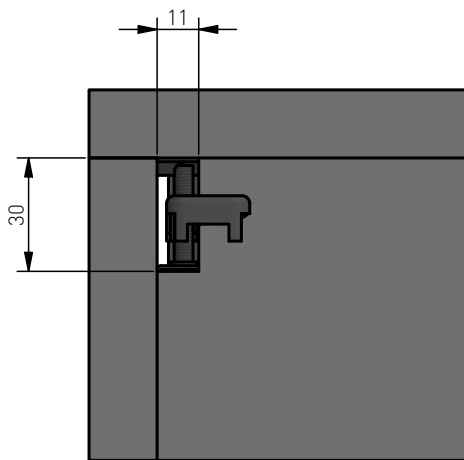

Możliwość dokupienia zaślepki  
ZK-FORZA-ZAS-KPL

Indeks / Index	ZK-FORZA-ZAW-KPL		
Nazwa / Description	Zawieszka meblowa FORZA		
Materiał / Material	stal		
Pokrycie / Finish	ocynk		
	ocynk		
Waga / Weight	69 g		
Opakowanie / Packing	karton		
Ilość / Quantity	100 szt.		
Skala / Scale	2 : 1	Str. / Page	1 / 1
Data / Date	15.03.2021	Format:	A4