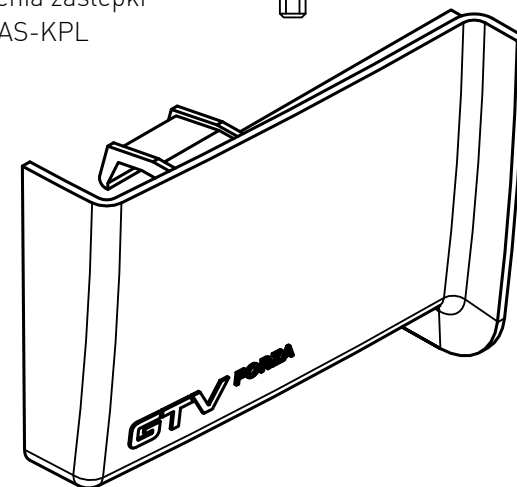

Możliwość dokupienia zaślepki  
ZK-FORZA-ZAS-KPL

Indeks / Index	ZK-FORZA-ZAW-KPL		
Nazwa / Description	Zawieszka meblowa FORZA		
Materiał / Material	stal		
Pokrycie / Finish	ocynk		
	ocynk		
Waga / Weight	69 g		
Opakowanie / Packing	karton		
Ilość / Quantity	100 szt.		
Skala / Scale	2 : 1	Str. / Page	1 / 1
Data / Date	15.03.2021	Format:	A4