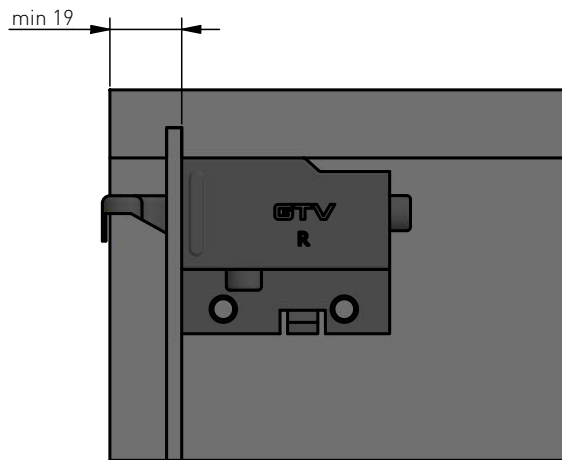

Możliwość dokupienia zaślepki  
ZK-FORZA-ZAS-KPL

Indeks / Index	ZK-FORZA-ZAW-KPL		
Nazwa / Description	Zawieszka meblowa FORZA		
Materiał / Material	stal		
Pokrycie / Finish	ocynk		
	ocynk		
Waga / Weight	69 g		
Opakowanie / Packing	karton		
Ilość / Quantity	100 szt.		
Skala / Scale	2 : 1	Str. / Page	1 / 1
Data / Date	15.03.2021	Format:	A4