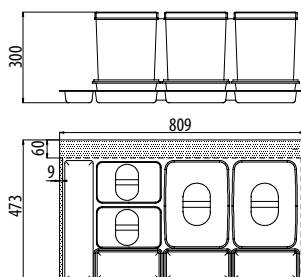

### Сегрегатор MULTINO

Index: PB-91174100B5

900 2x15l+2x7+3 brytfanki  
900 2x15l+2x7+3 pots  
900 2x15л+2x7л+3 наполнители

- Segregatory przeznaczone do szuflad z systemem MODERN BOX  
Plastic containers dedicated for drawers with Modern Box system  
Сегрегаторы предназначены для ящиков выдвижной системы Modern Box
- Wymiary podstaw dopasowane do szafek o szerokościach 600, 800, 900, 1200 mm  
Bottoms of containers dedicated to cabinets 600, 800, 900, 1200 mm  
Для шкафов шириной 600мм, 800мм, 900мм, 1200 мм
- Do szuflad o długości L= 500 mm oraz L=450 ( po przycięciu)  
For drawers with length L=500, L=450 (after cut)  
К выдвижным ящикам глубиной L=500мм, L=450мм (после обреза)
- Materiał: plastik  
Material: plastic  
Материал: пластмасса