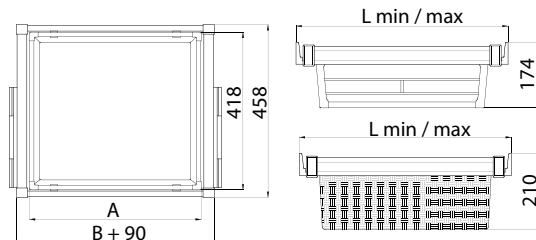

Szuflada wysuwna z bokami relingowymi

Pull-out drawer with wire sides

Выдвижная корзина со рейлингами

Index: W-KOSZS...-10
(R)

- Materiał: aluminium / stal / tworzywo sztuczne
Material: aluminum / steel / plastic
Материал: алюминий / сталь / пластик
- Kolor: biały
Color: white
Цвет: белый
- Rozmiar: 60, 70, 80, 90 cm
Size: 60, 70, 80, 90 cm
Размер: 60, 70, 80, 90 cm
- Prowadnice pełnego wysuwu ze spowalniczem
Full extension slides with soft close
Направляющая полного выдвижения с доводчиком