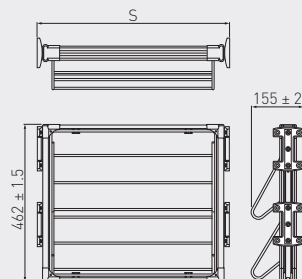

Szuflada na obuwie
Pull out shoes rack
Полка для обуви

niepełny wysuw / partial extension / неполное выдвижение

pełny wysuw / full extension / полное выдвижение

			S min/max			
PP-OB UW60-05			560-581	chrom chrome хром	chrom, aluminium, czarny chrome, aluminium, black хром, алюминий, чёрный	stal, aluminium, tworzywo steel, aluminium, plastic сталь, алюминий, пластмасса
PP-OB UW70-05	niepełny partial неполное		660-681			
PP-OB UW80-05			760-781			
PP-OB UW90-05			860-861			
PP-OB UW60-PW	pełny full полное		564-585			
PP-OB UW70-PW			664-685			
PP-OB UW80-PW			764-785			
PP-OB UW90-PW			864-885			