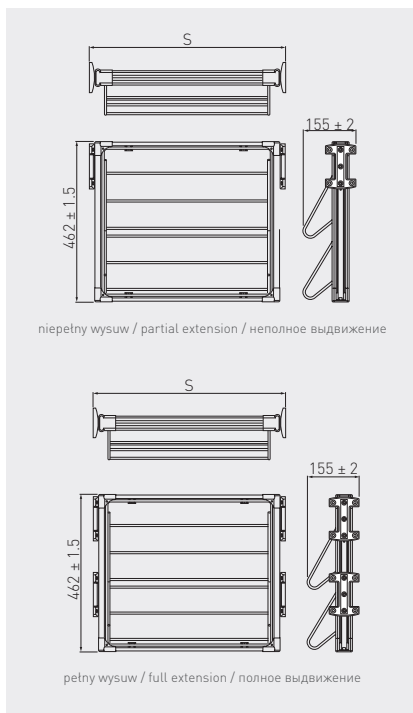

Szuflada na obuwie
Pull out shoes rack
Полка для обуви

niepełny wysuw / partial extension / неполное выдвижение

pełny wysuw / full extension / полное выдвижение

			S min/max			
PP-OB UW60-05			560-581	chrom chrome хром	chrom, aluminium, czarny chrome, aluminium, black хром, алюминий, чёрный	stal, aluminium, tworzywo steel, aluminium, plastic сталь, алюминий, пластмасса
PP-OB UW70-05	niepełny partial неполное		660-681			
PP-OB UW80-05			760-781			
PP-OB UW90-05			860-861			
PP-OB UW60-PW	pełny full полное		564-585			
PP-OB UW70-PW			664-685			
PP-OB UW80-PW			764-785			
PP-OB UW90-PW			864-885			