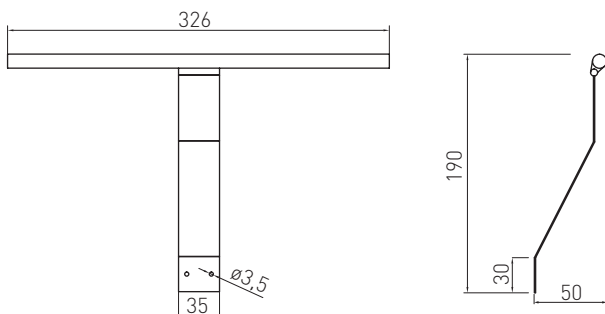

PL Oprawa LED na wysięgniku

EN LED fixture with boom

RU Светодиодный светильник типа „дуга”

ABELLA

LD-AB18CB-53	460 lm	3000 K	metal, tworzywo	aluminium
LD-AB18ZB-53		6400 K	metal, plastic	aluminium
			металл, пластик	алюминий

Rysunek techniczny produktu | Product technical drawing | Технический чертёж

Przykładowa aranżacja | Examples of arrangements | Применение

Przykładowy zestaw | Related products | Сопутствующие товары

LD-SZA15W-MA