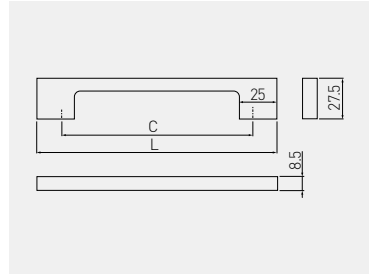

Uchwyt UZ-819  
Handle UZ-819  
Ручка UZ-819

C mm	L mm						
C	L	chrom chrome хром	satyna satin сатин	aluminium aluminium алюминий	stal szczotkowana brushed steel шлифованная сталь	antyczne srebro antique silver античное серебро	ZnAl
96	129	UZ-819096-01	UZ-819096-02	UZ-819096-05	UZ-819096-06	UZ-819096-07D	
128	161	UZ-819128-01	UZ-819128-02	UZ-819128-05	UZ-819128-06	UZ-819128-07D	
160	193	UZ-819160-01	UZ-819160-02	UZ-819160-05	UZ-819160-06	UZ-819160-07D	
192	225	UZ-819192-01	UZ-819192-02	UZ-819192-05	UZ-819192-06	UZ-819192-07D	
256	289	UZ-819256-01	UZ-819256-02	UZ-819256-05	UZ-819256-06	UZ-819256-07D	
320	353	UZ-819320-01	UZ-819320-02	UZ-819320-05	UZ-819320-06	UZ-819320-07D	

C mm	L mm						
C	L	biały white белый	czarny black чёрный		czarny chrom black chrome чёрный хром	antyczna miedź antique copper античная медь	ZnAl
96	129	UZ-819096-10	UZ-819096-20		UZ-819096-12	UZ-819096-14	
128	161	UZ-819128-10	UZ-819128-20		UZ-819128-12	UZ-819128-14	
160	193	UZ-819160-10	UZ-819160-20		UZ-819160-12	UZ-819160-14	
192	225	UZ-819192-10	UZ-819192-20		UZ-819192-12	UZ-819192-14	
256	289	UZ-819256-10	UZ-819256-20		UZ-819256-12	UZ-819256-14	
320	353	UZ-819320-10	UZ-819320-20		UZ-819320-12	UZ-819320-14	