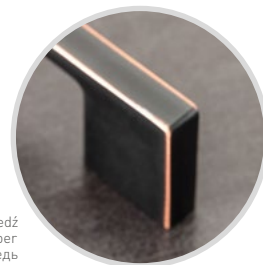

Uchwyt UZ-819  
Handle UZ-819  
Ручка UZ-819

C mm	L mm						
C	L	chrom chrome хром	satyna satin сатин	aluminium aluminium алюминий	stal szczotkowana brushed steel шлифованная сталь	antyczne srebro antique silver античное серебро	ZnAl
96	129	UZ-819096-01	UZ-819096-02	UZ-819096-05	UZ-819096-06	UZ-819096-07D	
128	161	UZ-819128-01	UZ-819128-02	UZ-819128-05	UZ-819128-06	UZ-819128-07D	
160	193	UZ-819160-01	UZ-819160-02	UZ-819160-05	UZ-819160-06	UZ-819160-07D	
192	225	UZ-819192-01	UZ-819192-02	UZ-819192-05	UZ-819192-06	UZ-819192-07D	
256	289	UZ-819256-01	UZ-819256-02	UZ-819256-05	UZ-819256-06	UZ-819256-07D	
320	353	UZ-819320-01	UZ-819320-02	UZ-819320-05	UZ-819320-06	UZ-819320-07D	

C mm	L mm						
C	L	biały white белый	czarny black чёрный		czarny chrom black chrome чёрный хром	antyczna miedź antique copper античная медь	ZnAl
96	129	UZ-819096-10	UZ-819096-20		UZ-819096-12	UZ-819096-14	
128	161	UZ-819128-10	UZ-819128-20		UZ-819128-12	UZ-819128-14	
160	193	UZ-819160-10	UZ-819160-20		UZ-819160-12	UZ-819160-14	
192	225	UZ-819192-10	UZ-819192-20		UZ-819192-12	UZ-819192-14	
256	289	UZ-819256-10	UZ-819256-20		UZ-819256-12	UZ-819256-14	
320	353	UZ-819320-10	UZ-819320-20		UZ-819320-12	UZ-819320-14	