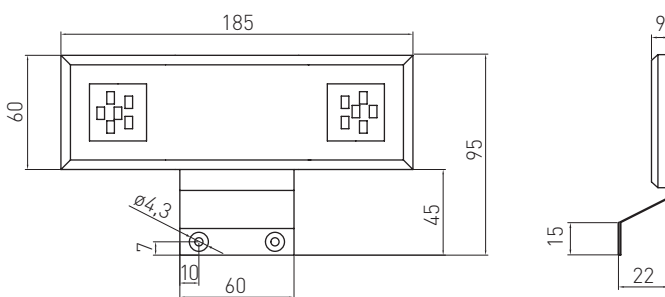

PL Oprawa LED na wysięgniku

EN LED fixture with boom

RU Светодиодный светильник типа „дуга”

PALERMO

				
LD-PN1236-40	156 lm	2700 K	metal, metal, металл	chrom, chrome, хром

Rysunek techniczny produktu | Product technical drawing | Технический чертёж