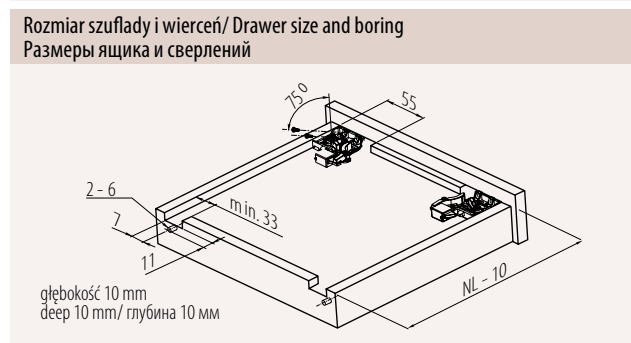

Index: PB-GCHX-...
(L)

ModernSlide

Sprzęgło mocowania frontu
Locking device
Элемент крепления фасада

- Dopuszczalne obciążenie: 25kg / Load capacity: 25 kg / Допустимая нагрузка – 25 кг
- Osynkowana / Finish: Zink plated / Оцинкованная
- Długości: 250 - 600 mm / Lengths: 250 - 600 mm / Длины: 250 - 600 мм
- Niepełny wysuw / Partial extension / Неполное выдвигение
- Łatwy montaż / Easy mounting / Лёгкий монтаж
- Precyzyjny system cichego domyku / Soft closing system / Точная система тихого закрывания
- Regulacja wysokości szuflady: + 3 mm / Drawer height adjustment: + 3 mm / Регулирование высоты фронта: + 3 мм
- Zaleca się montaż, w którym szerokość szuflady nie przekracza długości nominalnej prowadnicy.
It is recommended to install, when the width of the drawer, does not exceed the nominal length of the slide.
Ширина ящика не должна превышать номинальную длину направляющей.

L = 250, 270, 300, 350, 400, 450, 500, 550, 600

Zakres wysuwu / Extension loss / Диапазон выдвигения

NL (mm)	250	270	300	350	400	450	500	550	600
AV (mm)	98,5	98,5	98,5	98,5	118,5	118,5	118,5	138,5	138,5