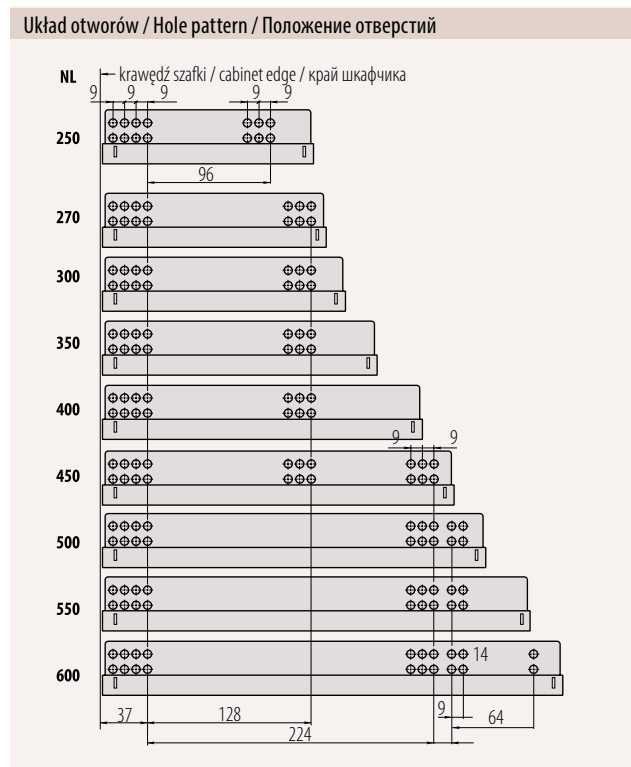

Index: PB-GCHX-...
(L)

ModernSlide

Sprzęgło mocowania frontu
Locking device
Элемент крепления фасада

- Dopuszczalne obciążenie: 25kg / Load capacity: 25 kg / Допустимая нагрузка – 25 кг
- Osynkowana / Finish: Zink plated / Оцинкованная
- Długości: 250 - 600 mm / Lengths: 250 - 600 mm / Длины: 250 - 600 мм
- Niepełny wysuw / Partial extension / Неполное выдвигение
- Łatwy montaż / Easy mounting / Лёгкий монтаж
- Precyzyjny system cichego domyku / Soft closing system / Точная система тихого закрывания
- Regulacja wysokości szuflady: + 3 mm / Drawer height adjustment: + 3 mm / Регулирование высоты фронта: + 3 мм
- Zaleca się montaż, w którym szerokość szuflady nie przekracza długości nominalnej prowadnicy.
It is recommended to install, when the width of the drawer, does not exceed the nominal length of the slide.
Ширина ящика не должна превышать номинальную длину направляющей.

L = 250, 270, 300, 350, 400, 450, 500, 550, 600

Zakres wysuwu / Extension loss / Диапазон выдвигения

NL (mm)	250	270	300	350	400	450	500	550	600
AV (mm)	98,5	98,5	98,5	98,5	118,5	118,5	118,5	138,5	138,5