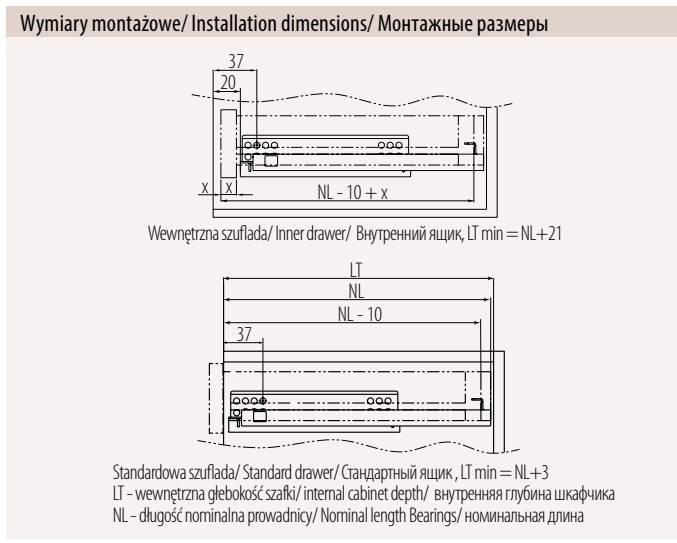

Index: PB-GCHX-...
(L)

ModernSlide

Sprzęgło mocowania frontu
Locking device
Элемент крепления фасада

- Dopuszczalne obciążenie: 25kg / Load capacity: 25 kg / Допустимая нагрузка – 25 кг
- Osynkowana / Finish: Zink plated / Оцинкованная
- Długości: 250 - 600 mm / Lengths: 250 - 600 mm / Длины: 250 - 600 мм
- Niepełny wysuw / Partial extension / Неполное выдвигение
- Łatwy montaż / Easy mounting / Лёгкий монтаж
- Precyzyjny system cichego domyku / Soft closing system / Точная система тихого закрывания
- Regulacja wysokości szuflady: + 3 mm / Drawer height adjustment: + 3 mm / Регулирование высоты фронта: + 3 мм
- Zaleca się montaż, w którym szerokość szuflady nie przekracza długości nominalnej prowadnicy.
It is recommended to install, when the width of the drawer, does not exceed the nominal length of the slide.
Ширина ящика не должна превышать номинальную длину направляющей.

L = 250, 270, 300, 350, 400, 450, 500, 550, 600

Zakres wysuwu / Extension loss / Диапазон выдвигения

NL (mm)	250	270	300	350	400	450	500	550	600
AV (mm)	98,5	98,5	98,5	98,5	118,5	118,5	118,5	138,5	138,5