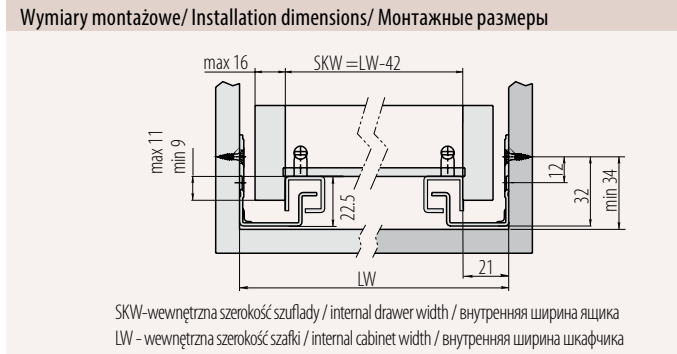

Index: PB-GCHX-...
(L)

ModernSlide

Sprzęgło mocowania frontu
Locking device
Элемент крепления фасада

- Dopuszczalne obciążenie: 25kg / Load capacity: 25 kg / Допустимая нагрузка – 25 кг
- Osynkowana / Finish: Zink plated / Оцинкованная
- Długości: 250 - 600 mm / Lengths: 250 - 600 mm / Длины: 250 - 600 мм
- Niepełny wysuw / Partial extension / Неполное выдвигение
- Łatwy montaż / Easy mounting / Лёгкий монтаж
- Precyzyjny system cichego domyku / Soft closing system / Точная система тихого закрывания
- Regulacja wysokości szuflady: + 3 mm / Drawer height adjustment: + 3 mm / Регулирование высоты фронта: + 3 мм
- Zaleca się montaż, w którym szerokość szuflady nie przekracza długości nominalnej prowadnicy.
It is recommended to install, when the width of the drawer, does not exceed the nominal length of the slide.
Ширина ящика не должна превышать номинальную длину направляющей.

L = 250, 270, 300, 350, 400, 450, 500, 550, 600

Zakres wysuwu / Extension loss / Диапазон выдвигения

NL (mm)	250	270	300	350	400	450	500	550	600
AV (mm)	98,5	98,5	98,5	98,5	118,5	118,5	118,5	138,5	138,5