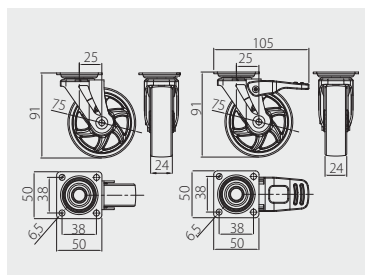

Rolka SHIFT 75
 Furniture caster SHIFT 75
 Колёсики SHIFT 75

					
KM-B075MM-00	bez hamulca without break без стопора	75	40	przeźroczysty / transparent / прозрачный	PC / PU
KM-B075MM-30				brąz / brown / коричневый	
KM-BH75MM-00	z hamulcem with break со стопором			przeźroczysty / transparent / прозрачный	
KM-BH75MM-30				brąz / brown / коричневый	

Rolka BRAZYLIA 35
 Furniture caster BRAZYLIA 35
 Колёсики BRAZYLIA 35

					
KM-RD-35-SF	bez hamulca without break без стопора	35	30	przeźroczysty / transparent / прозрачный	PC, PU
KM-RD-35-SF-20				czarny / black / чёрный	
KM-RD-35-CF	z hamulcem with break со стопором			przeźroczysty / transparent / прозрачный	
KM-RD-35-CF-20				czarny / black / чёрный	