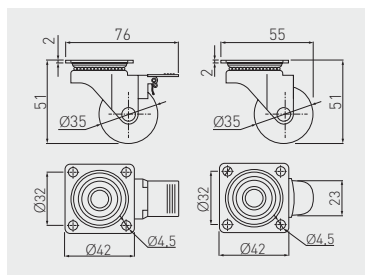

Rolka SHIFT 75
 Furniture caster SHIFT 75
 Колёсики SHIFT 75

					
KM-B075MM-00	bez hamulca without break без стопора	75	40	przeźroczysty / transparent / прозрачный	PC / PU
KM-B075MM-30				brąz / brown / коричневый	
KM-BH75MM-00	z hamulcem with break со стопором			przeźroczysty / transparent / прозрачный	
KM-BH75MM-30				brąz / brown / коричневый	

Rolka BRAZYLIA 35
 Furniture caster BRAZYLIA 35
 Колёсики BRAZYLIA 35

					
KM-RD-35-SF	bez hamulca without break без стопора	35	30	przeźroczysty / transparent / прозрачный	PC, PU
KM-RD-35-SF-20				czarny / black / чёрный	
KM-RD-35-CF	z hamulcem with break со стопором			przeźroczysty / transparent / прозрачный	
KM-RD-35-CF-20				czarny / black / чёрный	