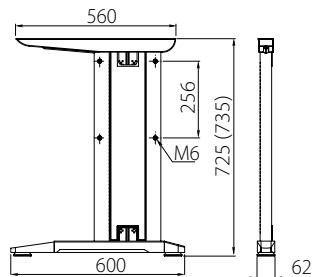

### Металлический каркас для стола

Index: SB-A60X72-80

- Możliwość ukrycia okablowania wewnątrz stelaża  
The possibility to hide wires inside the metal frames  
Позволяет спрятать провода внутрь конструкции
- Możliwość wypoziomowania biurka za pomocą stopek regulacyjnych  
The possibility of leveling the desk through regulatory footers  
Регулировка высоты стола
- Łatwość montażu  
Easy installation  
Легкий монтаж
- Materiał: stal  
Material: steel  
Материал: сталь
- Kolor:   
Color: 80  
Цвет: 80

Otwory do montażu blatu Ø7  
Table top mounting holes Ø7  
Отверстия для монтажа столешницы Ø7