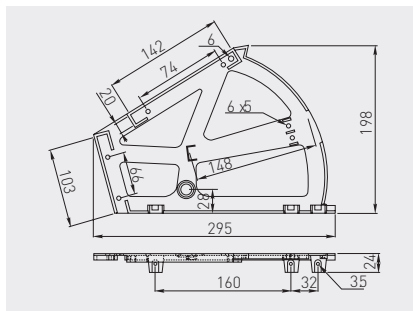

Zawias do półki na obuwie
Hinge for shoe rack
Крепление для полки под обувь

Zastosowanie dla płyty 12 mm
For 12 mm board
Крепление к плите 12 мм

WW-ZWBUT2-10	biały / white / белый	tworzywo plastic пластмасса
WW-ZWBUT2-20	czarny / black / чёрный	

Pantograf z podnośnikiem gazowym
Pull-down wardrobe rail - gas
Пантограф с газовым подъемником

PA-GA4560-10	545 - 700	12	biały / white / белый	stal, tworzywo steel, plastic сталь, пластмасса
PG-GA6083-10	645 - 910			
PA-GA4560-20	545 - 700		czarny / black / чёрный	
PG-GA6083-20	645 - 910			
PG-GA8311520	875 - 1200			