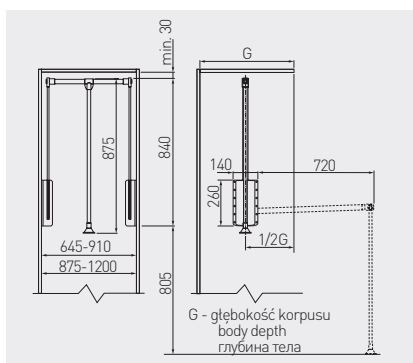

Zawias do półki na obuwie
Hinge for shoe rack
Крепление для полки под обувь

Zastosowanie dla płyty 12 mm
For 12 mm board
Крепление к плите 12 мм

WW-ZWBUT2-10	biały / white / белый	tworzywo plastic пластмасса
WW-ZWBUT2-20	czarny / black / чёрный	

Pantograf z podnośnikiem gazowym
Pull-down wardrobe rail - gas
Пантограф с газовым подъемником

PA-GA4560-10	545 - 700	12	biały / white / белый	stal, tworzywo steel, plastic сталь, пластмасса
PG-GA6083-10	645 - 910			
PA-GA4560-20	545 - 700		czarny / black / чёрный	
PG-GA6083-20	645 - 910			
PG-GA8311520	875 - 1200			