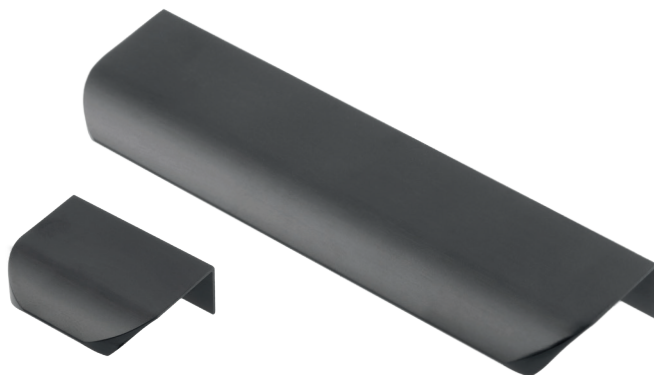

Uchwyt HEXA  
Handle HEXA  
Ручка HEXA

NEW

EDGE MOUNTED

C  
mm  
L  
mm

C	L	chrom chrome хром	aluminium aluminium алюминий	biały white белый	złoty szczerkowany brushed gold матовое золото	czarny mat black matt чёрный матовый	aluminium aluminium алюминий
32	50	UA-HEXA-32-01	UA-HEXA-32-05	UA-HEXA-32-10M	UA-HEXA-32-18	UA-HEXA-32-20M	
96	150	UA-HEXA-96-01	UA-HEXA-96-05	UA-HEXA-96-10M	UA-HEXA-96-18	UA-HEXA-96-20M	
192	225	UA-HEXA-192-01	UA-HEXA-192-05	UA-HEXA-192-10M	UA-HEXA-192-18	UA-HEXA-192-20M	