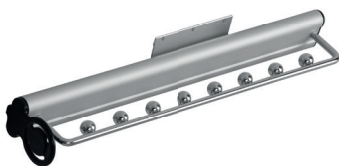

Wieszak J04 na krawaty i spodnie
Trousers and tie rack J04
Вешалка J04 для брюк и галстуков

WW-K0AJ04-01	lewy / prawy left / right левый / правый	niepełny partial неполное	aluminium, czarny aluminium, black алюминий, чёрный	stal, aluminium, tworzywo steel, aluminium, plastic сталь, алюминий, пластмасса

Wieszak WU na ubrania
Clothes hanger WU
Вешалка WU для одежды

WW-WUBR00-01	niepełny partial неполное	chrom, aluminium, czarny chrome, aluminium, black хром, алюминий, чёрный	stal, aluminium, tworzywo steel, aluminium, plastic сталь, алюминий, пластмасса