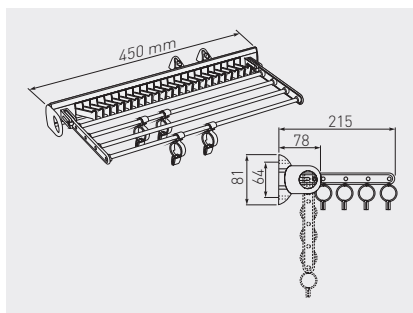

Wieszak J04 na krawaty i spodnie
Trousers and tie rack J04
Вешалка J04 для брюк и галстуков

WW-K0AJ04-01	lewy / prawy left / right левый / правый	niepełny partial неполное	aluminium, czarny aluminium, black алюминий, чёрный	stal, aluminium, tworzywo steel, aluminium, plastic сталь, алюминий, пластмасса

Wieszak WU na ubrania
Clothes hanger WU
Вешалка WU для одежды

WW-WUBR00-01	niepełny partial неполное	chrom, aluminium, czarny chrome, aluminium, black хром, алюминий, чёрный	stal, aluminium, tworzywo steel, aluminium, plastic сталь, алюминий, пластмасса