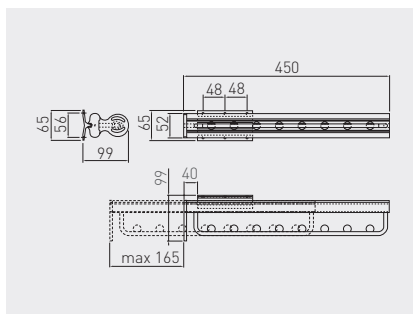

Wieszak J04 na krawaty i spodnie
Trousers and tie rack J04
Вешалка J04 для брюк и галстуков

WW-K0AJ04-01	lewy / prawy left / right левый / правый	niepełny partial неполное	aluminium, czarny aluminium, black алюминий, чёрный	stal, aluminium, tworzywo steel, aluminium, plastic сталь, алюминий, пластмасса

Wieszak WU na ubrania
Clothes hanger WU
Вешалка WU для одежды

WW-WUBR00-01	niepełny partial неполное	chrom, aluminium, czarny chrome, aluminium, black хром, алюминий, чёрный	stal, aluminium, tworzywo steel, aluminium, plastic сталь, алюминий, пластмасса