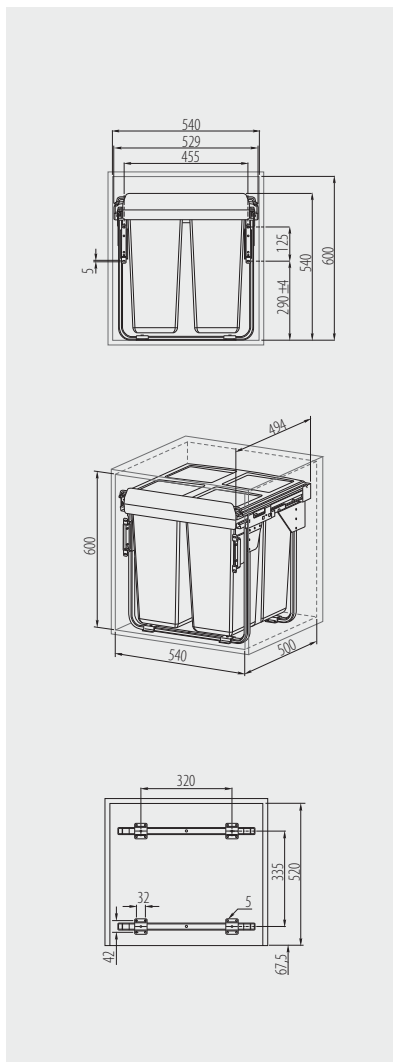

Segregator PRACTI ECO 600 wysoki z mocowaniem przednim  
 Trash bin PRACTI ECO 600 high with door mount bracket  
 Сегрегатор PRACTI ECO 600 высокий с передним креплением

NEW

PB-45-MF342X17-60A

PB-45-MF2X34-60A

Na prowadnicy z cichym domykiem  
 On slide with soft closing  
 На направляющей с доводчиком

				
PB-45-MF342X17-60A	600	34 L, 2 x 17 L	antracyt anthracite антрацит	tworzywo / plastic / пластмасса
PB-45-MF2X34-60A		2 x 34 L		