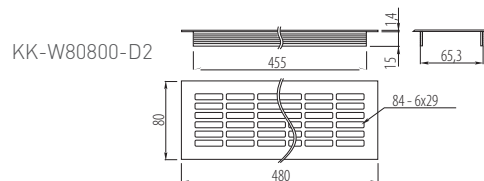

НОВИНКА

Естетична
матова
поверхня

Дозволяє відведення тепла,
виробленого побутовою
технікою

Решітка в новому чорному кольорі

KK-W60800-M2	Пропускна здатність повітря 94 см ²	чорний	алюміній	
KK-W80800-D2	Пропускна здатність повітря 146 см ²			