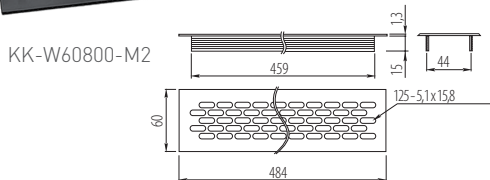

НОВИНКА

Естетична
матова
поверхня

Дозволяє відведення тепла,
виробленого побутовою
технікою

Решітка в новому чорному кольорі

KK-W60800-M2	Пропускна здатність повітря 94 см ²	чорний	алюміній	
KK-W80800-D2	Пропускна здатність повітря 146 см ²			