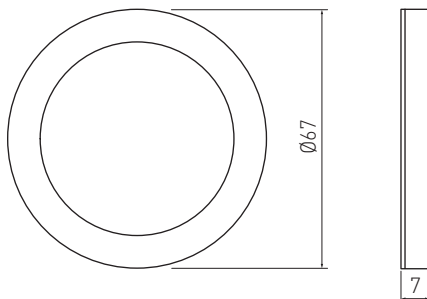

- PL** Oprawa LED okrągła
- EN** Round LED fixture
- RU** Светильник LED, круглый

CASTELLO

LD-CSN36CB-53	180 lm	3000 K	aluminium	aluminium
LD-CSN36ZB-53		6500 K	aluminium	aluminium
			алюминий	алюминий

Rysunek techniczny produktu | Product technical drawing | Технический чертеж

Przykładowa aranżacja | Examples of arrangements | Применение

Przykładowy zestaw | Related products | Сопутствующие товары

LD-SZA15W-MA

LZ-AKZ612-10

AE-WBBUNI-10DIM